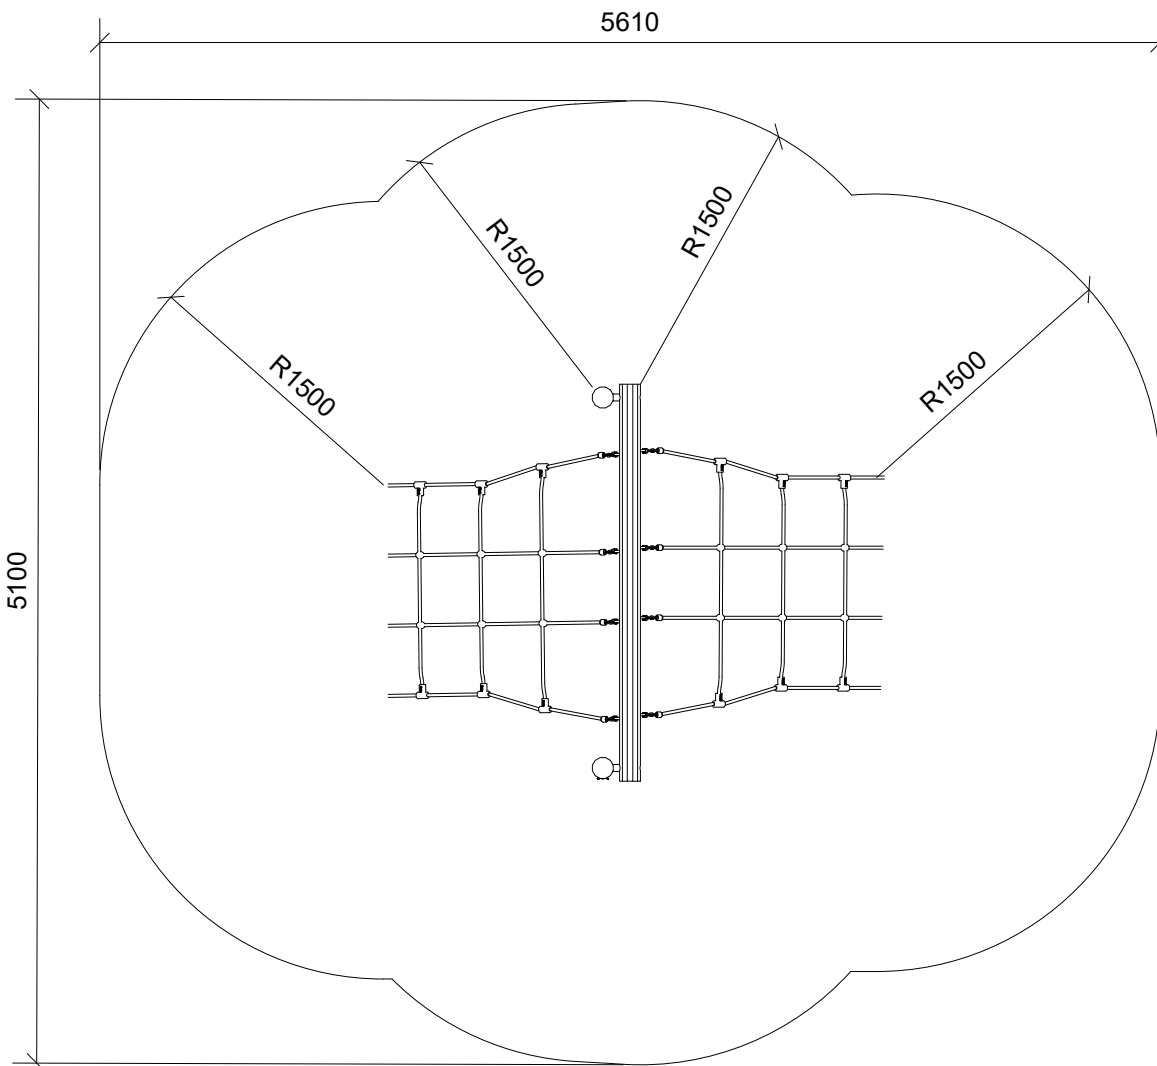

N3117U
N3117

2

3h

22,9 m²

5,6 x 5,1 x 1,3 m

~91 kg

~0,08 m³

Ø10/12 x 210 cm

19,4 kg