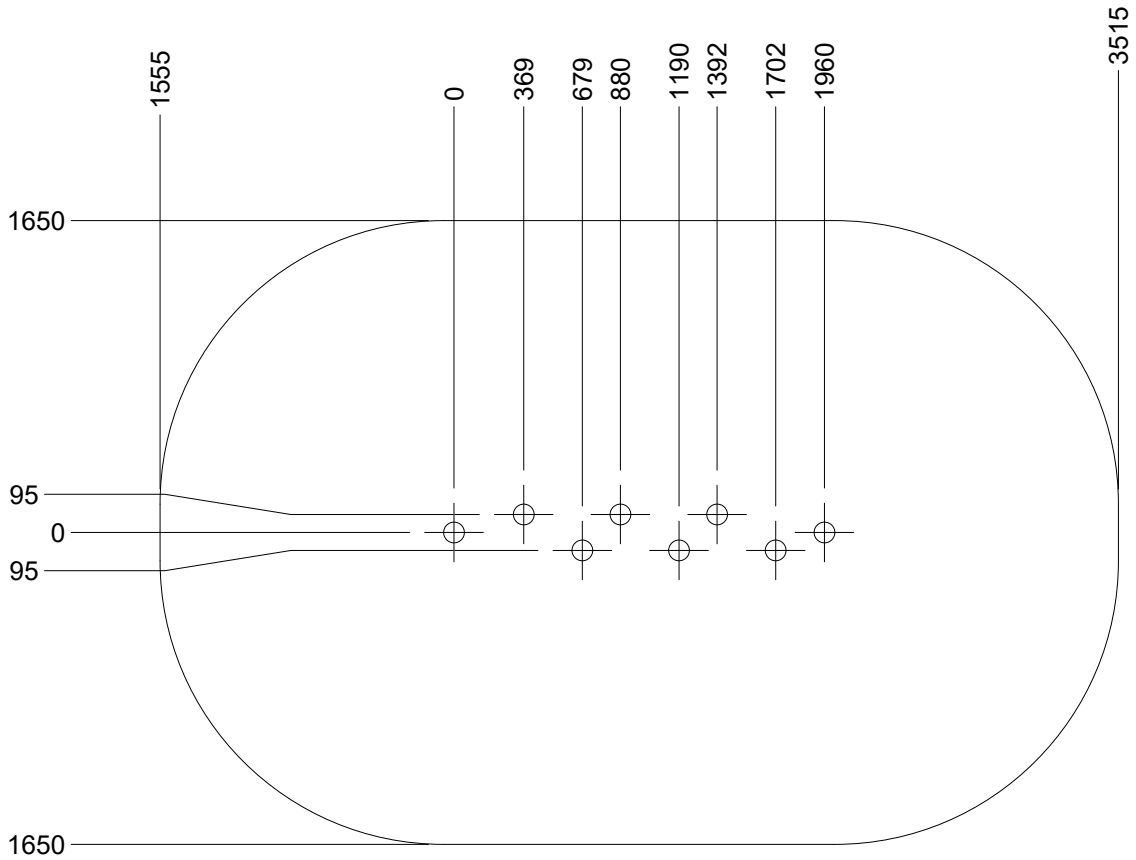

N9022U  
N9022

1/3

2

29h

161 m<sup>2</sup>

20,5 x 11 x 1,3 m

~852 kg

~1,82 m<sup>3</sup>

~56 kg

~0,23 m<sup>3</sup>

Ø11 x 105 cm

9,3 kg

Parts List		
QTY	PART NO	DESCRIP.
6	RS10038	Ø100-120-1050mm

Parts List		
QTY	PART NO	DESCRIP.
2	LE15901	3x16, PH
1	LE15910	Name tag
6	RS10038	Ø100-120-1050mm

N3230U  
N3230

Ø11 x 210 cm

18,6 kg

Parts List		
QTY	PART NO	DESCRIP.
2	D20053	Ø100-120-2100mm
6	RS10038	Ø100-120-1050mm
1	TV00015	Taifun

N3118U  
N3118

Parts List		
QTY	PART NO	DESCRIP.
2	D20053	Ø100-120-2100mm
2	LE13100	Shackle
2	LE15901	3x16, PH
1	LE15910	Name tag
1	LE16320	6x50 Dh
2	LE16502	Spacer 6mm
1	LE16599	Sealtite 970 1,5ml
6	RS10038	Ø100-120-1050mm
1	TV00015	Taifun