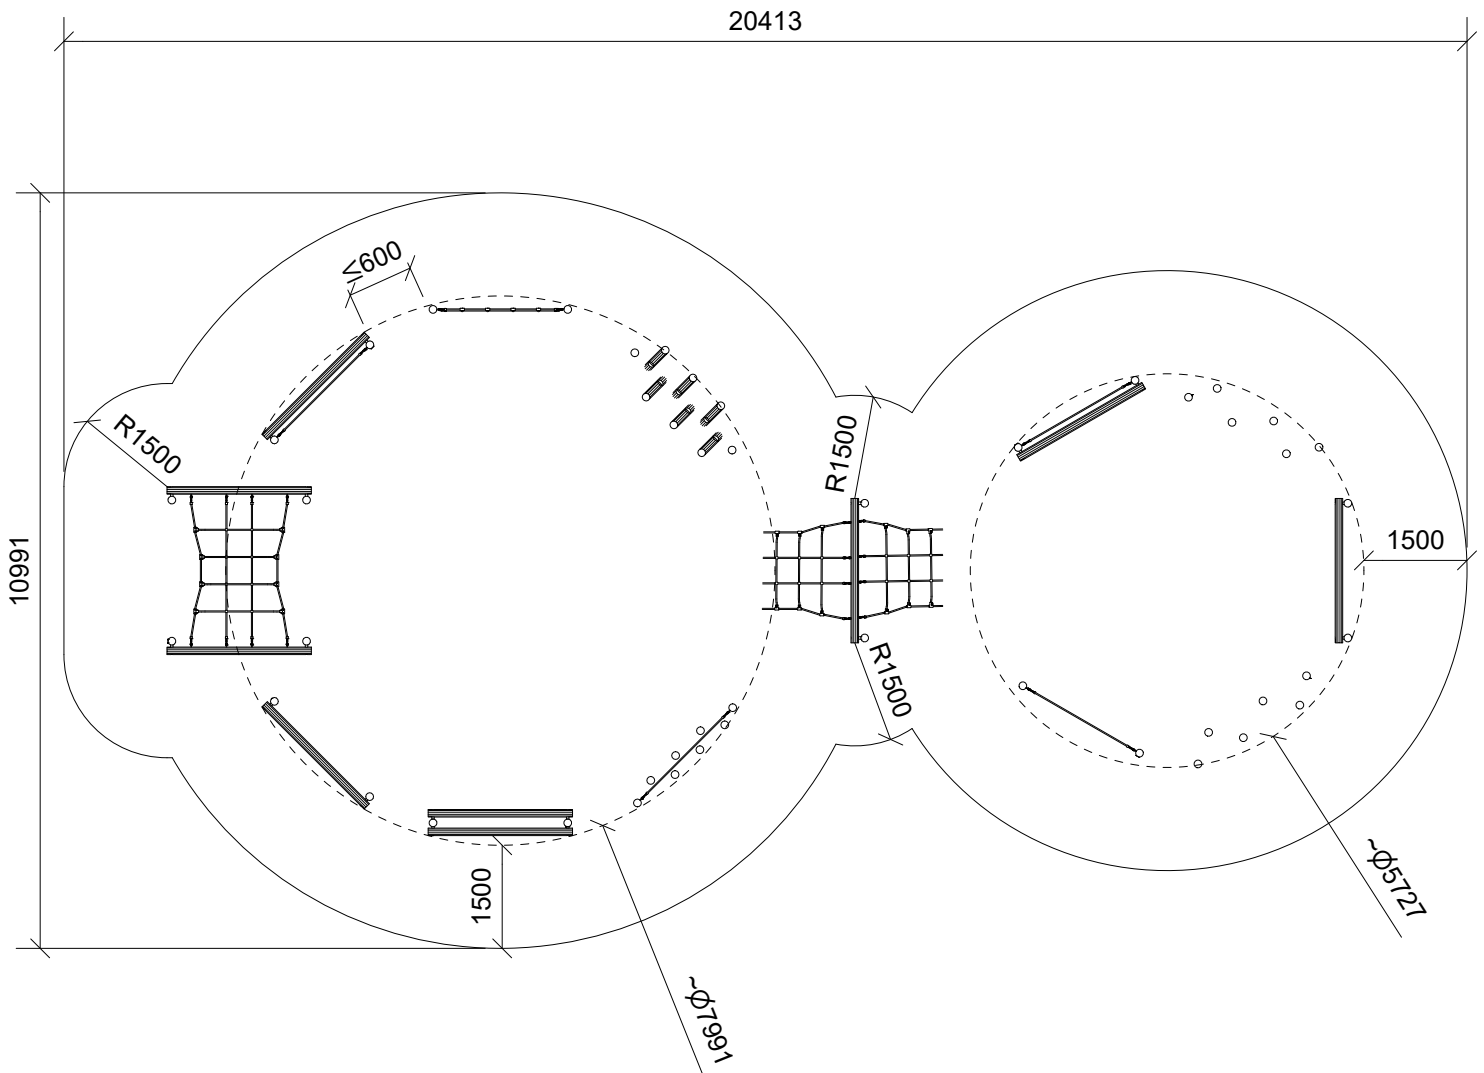

N9022U  
N9022

1/3

2

29h

161 m<sup>2</sup>

20,5 x 11 x 1,3 m

~852 kg

~1,82 m<sup>3</sup>

~56 kg

~0,23 m<sup>3</sup>

Ø11 x 105 cm

9,3 kg

Parts List		
QTY	PART NO	DESCRIP.
6	RS10038	Ø100-120-1050mm

Parts List		
QTY	PART NO	DESCRIP.
2	LE15901	3x16, PH
1	LE15910	Name tag
6	RS10038	Ø100-120-1050mm

N3230U  
N3230

1/5

Parts List		
QTY	PART NO	DESCRIP.
2	RS10038	Ø100-120-1050mm
6	RS10039	Ø100-120-2100mm

N3230U  
N3230

Parts List		
QTY	PART NO	DESCRIP.
2	LE15901	3x16, PH
1	LE15910	Name tag
2	RS10038	Ø100-120-1050mm
6	RS10039	Ø100-120-2100mm

0,076 m<sup>3</sup>

Ø11 x 210 cm

18,6 kg

Parts List

QTY	PART NO	DESCRIP.
1	RS10034	Ø100-120-2100mm
2	RS10035	Ø100-120-1050mm

Parts List

QTY	PART NO	DESCRIP.
4	L1101	M16 sleeve nut
2	L1102	M16 Threaded rod
2	L1103	Ø37mm
2	LE15901	3x16, PH
1	LE15910	Name tag
1	LE16320	6x50 Dh
1	LE16599	Sealtite 970 1,5ml
1	RS10034	Ø100-120-2100mm
2	RS10035	Ø100-120-1050mm