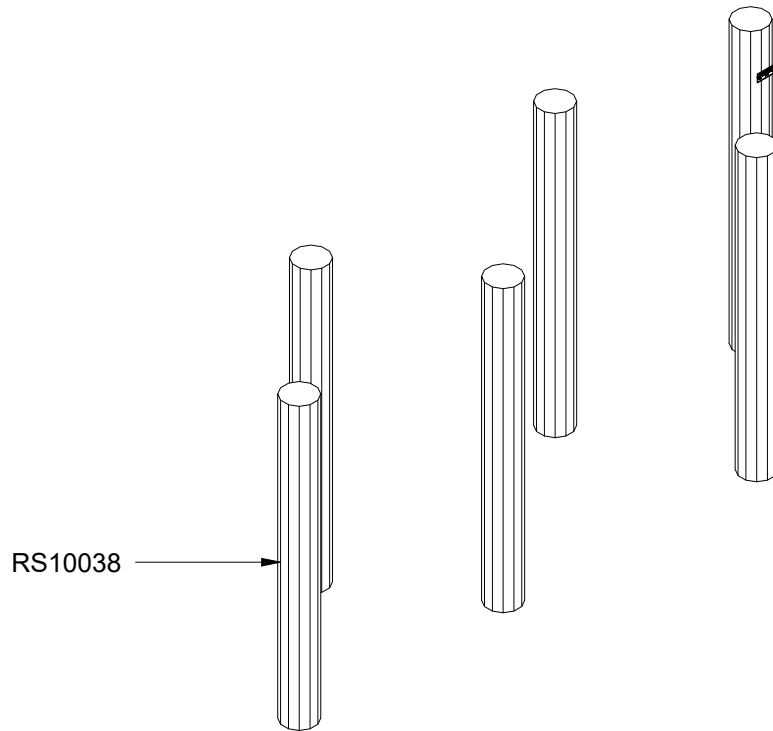

Parts List

QTY	PART NO
1	N3110U
1	N3112U
1	N3114U
1	N3116U
1	N3117U
1	N3118U
1	N3119U
1	N3210U
2	N3222U
1	N3230U
2	N3240U

N3240U  
N3240

1/5

2

2h

14,8 m<sup>2</sup>

5,1 x 3,3 x 0,45 m

~56 kg

~0,23 m<sup>3</sup>

Ø11 x 105 cm

9,3 kg

Parts List		
QTY	PART NO	DESCRIP.
6	RS10038	Ø100-120-1050mm

Parts List		
QTY	PART NO	DESCRIP.
2	LE15901	3x16, PH
1	LE15910	Name tag
6	RS10038	Ø100-120-1050mm

N3230U  
N3230

1/5

Parts List		
QTY	PART NO	DESCRIP.
2	RS10038	Ø100-120-1050mm
6	RS10039	Ø100-120-2100mm

N3230U  
N3230

Parts List		
QTY	PART NO	DESCRIP.
2	LE15901	3x16, PH
1	LE15910	Name tag
2	RS10038	Ø100-120-1050mm
6	RS10039	Ø100-120-2100mm

0,076 m<sup>3</sup>

Ø11 x 210 cm

18,6 kg

Parts List

QTY	PART NO	DESCRIP.
1	RS10034	Ø100-120-2100mm
2	RS10035	Ø100-120-1050mm

Parts List

QTY	PART NO	DESCRIP.
4	L1101	M16 sleeve nut
2	L1102	M16 Threaded rod
2	L1103	Ø37mm
2	LE15901	3x16, PH
1	LE15910	Name tag
1	LE16320	6x50 Dh
1	LE16599	Sealtite 970 1,5ml
1	RS10034	Ø100-120-2100mm
2	RS10035	Ø100-120-1050mm