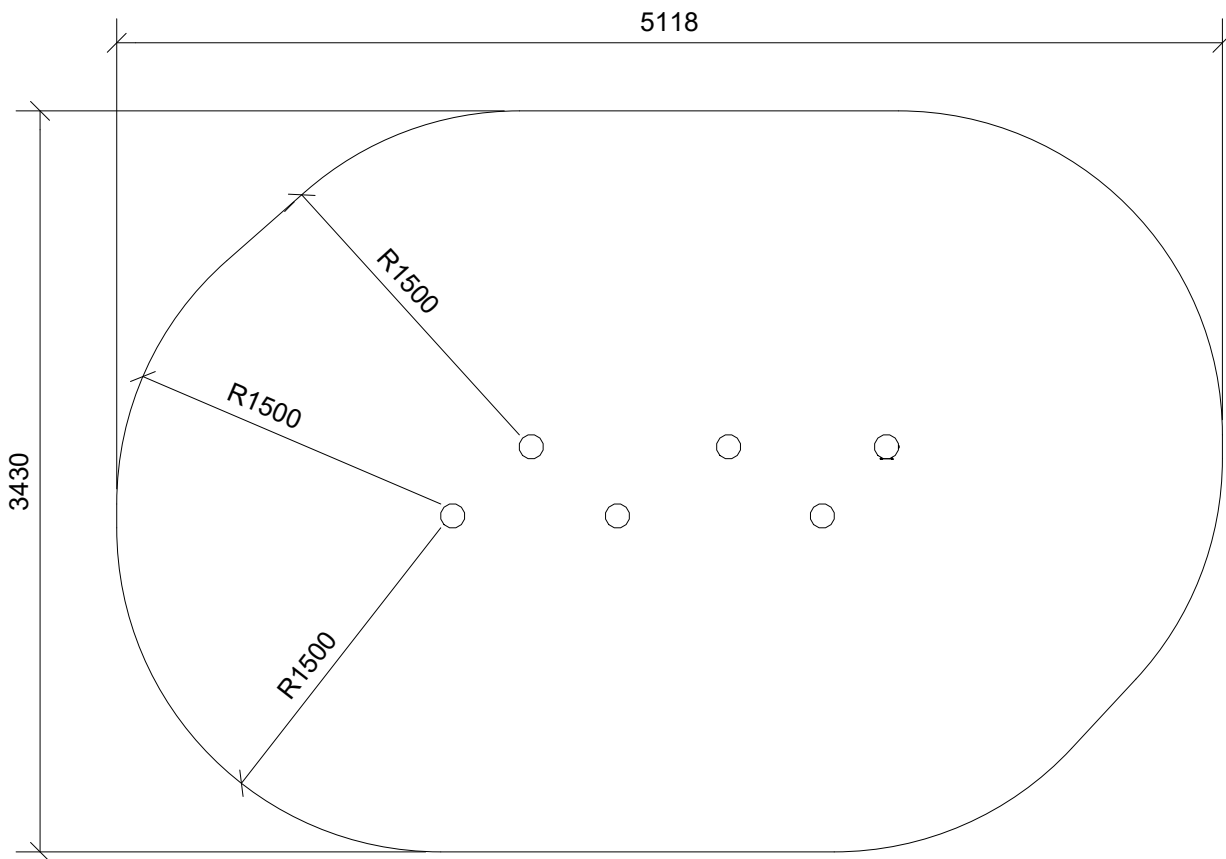

N9022U  
N9022

1/3

2

29h

161 m<sup>2</sup>

20,5 x 11 x 1,3 m

~852 kg

~1,82 m<sup>3</sup>

Parts List

QTY	PART NO
1	N3110U
1	N3112U
1	N3114U
1	N3116U
1	N3117U
1	N3118U
1	N3119U
1	N3210U
2	N3222U
1	N3230U
2	N3240U

N3240U  
N3240

1/5

2

2h

14,8 m<sup>2</sup>

5,1 x 3,3 x 0,45 m

~56 kg

~0,23 m<sup>3</sup>

Ø11 x 105 cm

9,3 kg

Parts List		
QTY	PART NO	DESCRIP.
6	RS10038	Ø100-120-1050mm

Parts List		
QTY	PART NO	DESCRIP.
2	LE15901	3x16, PH
1	LE15910	Name tag
6	RS10038	Ø100-120-1050mm

N3230U  
N3230

1/5

Parts List		
QTY	PART NO	DESCRIP.
2	RS10038	Ø100-120-1050mm
6	RS10039	Ø100-120-2100mm

N3230U  
N3230

Parts List		
QTY	PART NO	DESCRIP.
2	LE15901	3x16, PH
1	LE15910	Name tag
2	RS10038	Ø100-120-1050mm
6	RS10039	Ø100-120-2100mm