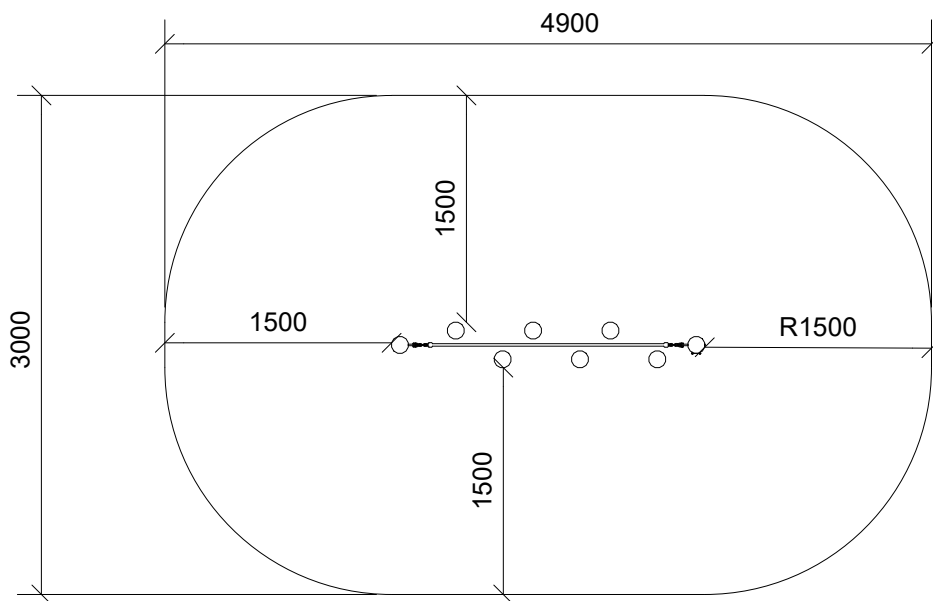

N3118U N3118

2/5

2

4h

15 m²

4,9 x 3 x 1,3 m

~94 kg

0,304 m³

Ø11 x 210 cm

18,6 kg