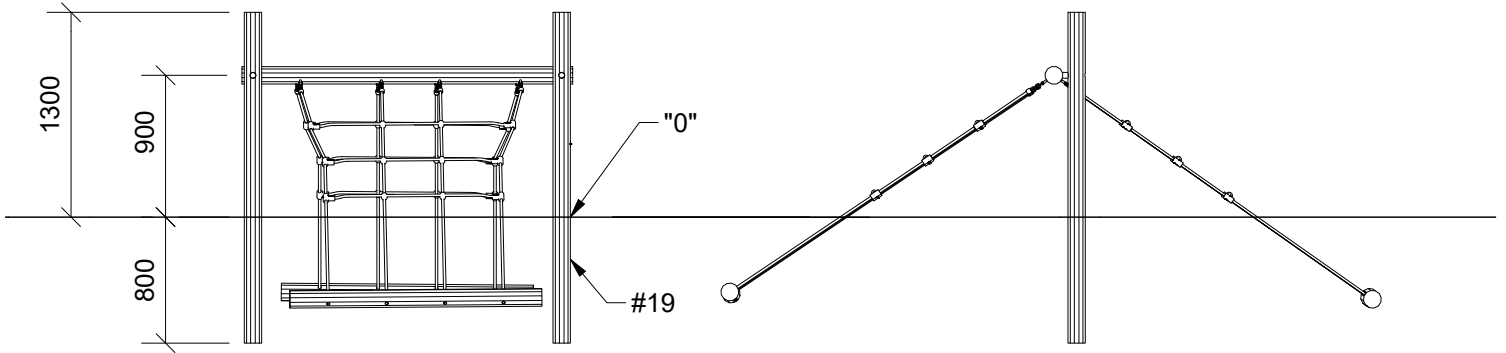

~0,08 m<sup>3</sup>

Ø10/12 x 210 cm

19,4 kg

Parts List

QTY	PART NO	DESCRIP.
1	D12123	Ø100-120mm, Assembled
2	RS00639	Ø100-120
2	RS00640	Ø100-120
2	S22533	Taifun

N3117U  
N3117