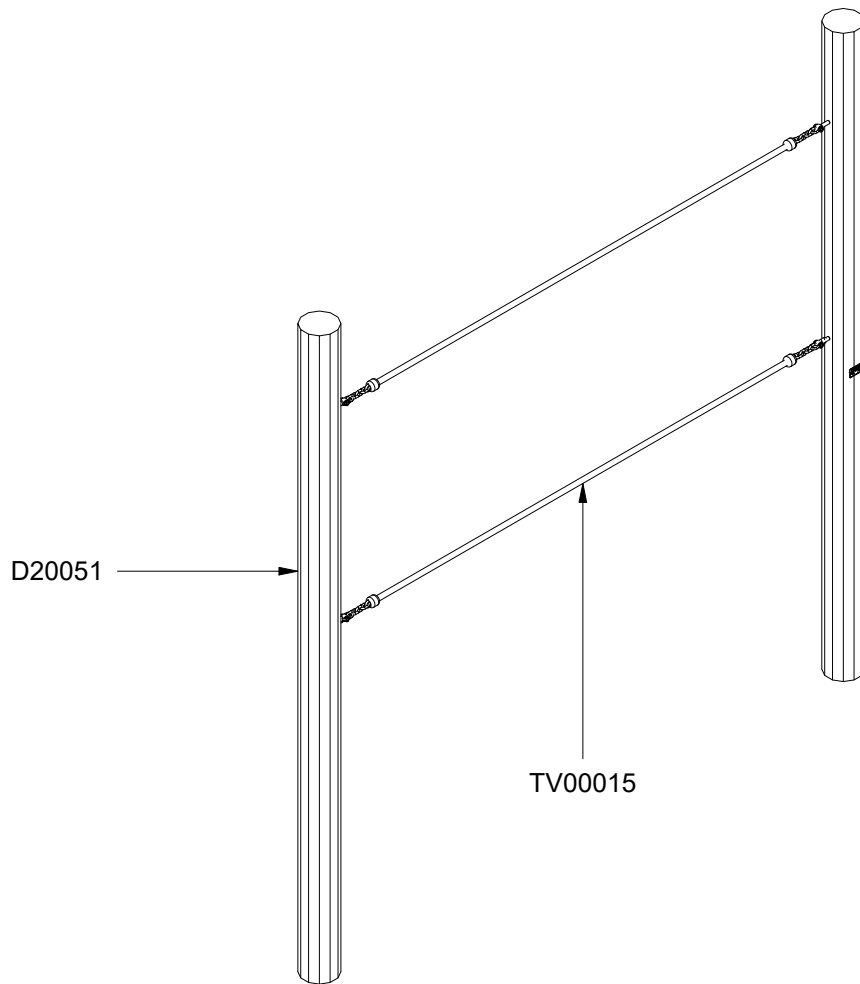

Ø11 x 210 cm

18,6 kg

Parts List		
QTY	PART NO	DESCRIP.
2	D20051	Ø100-120-2100mm
2	TV00015	Taifun

Parts List

QTY	PART NO	DESCRIP.
2	D20051	Ø100-120-2100mm
4	LE13100	Shackle
2	LE15901	3x16, PH
1	LE15910	Name tag
1	LE16320	6x50 Dh
4	LE16502	Spacer 6mm
1	LE16599	Sealtite 970 1,5ml
2	TV00015	Taifun

0,076 m<sup>3</sup>

Ø11 x 210 cm

18,6 kg

Parts List		
QTY	PART NO	DESCRIP.
1	LE16599	Sealtite 970 1,5ml
2	RS10034	Ø100-120-2100mm
2	RS10047	Ø100-120-2100mm

Parts List

QTY	PART NO	DESCRIP.
8	L1101	M16 sleeve nut
4	L1102	M16 Threaded rod
4	L1103	Ø37mm
2	LE15901	3x16, PH
1	LE15910	Name tag
1	LE16320	6x50 Dh
1	LE16599	Sealtite 970 1,5ml
2	RS10034	Ø100-120-2100mm
2	RS10047	Ø100-120-2100mm