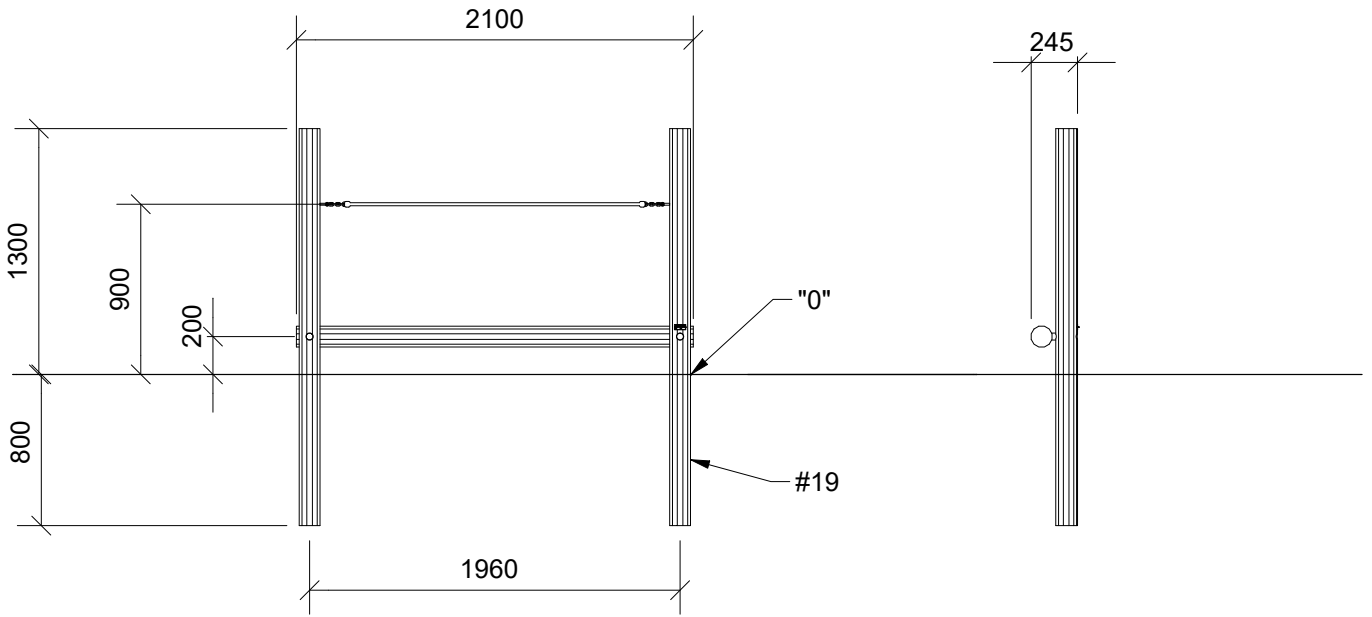

~56 kg

~0,23 m<sup>3</sup>

Ø11 x 105 cm

9,3 kg

Parts List		
QTY	PART NO	DESCRIP.
6	RS10038	Ø100-120-1050mm

Parts List		
QTY	PART NO	DESCRIP.
2	LE15901	3x16, PH
1	LE15910	Name tag
6	RS10038	Ø100-120-1050mm

N3230U  
N3230

0,076 m<sup>3</sup>

Ø11 x 210 cm

18,6 kg

Parts List		
QTY	PART NO	DESCRIP.
1	LE16599	Sealtite 970 1,5ml
2	RS10034	Ø100-120-2100mm
2	RS10047	Ø100-120-2100mm

Parts List

QTY	PART NO	DESCRIP.
8	L1101	M16 sleeve nut
4	L1102	M16 Threaded rod
4	L1103	Ø37mm
2	LE15901	3x16, PH
1	LE15910	Name tag
1	LE16320	6x50 Dh
1	LE16599	Sealtite 970 1,5ml
2	RS10034	Ø100-120-2100mm
2	RS10047	Ø100-120-2100mm

Ø11 x 210 cm

18,6 kg

Parts List		
QTY	PART NO	DESCRIP.
2	D20052	Ø100-120-2100mm
1	RS10034	Ø100-120-2100mm
1	TV00015	Taifun

Parts List		
QTY	PART NO	DESCRIP.
2	D20052	Ø100-120-2100mm
4	L1101	M16 sleeve nut
2	L1102	M16 Threaded rod
2	L1103	Ø37mm
2	LE13100	Shackle
2	LE15901	3x16, PH
1	LE15910	Name tag
1	LE16320	6x50 Dh
2	LE16502	Spacer 6mm
1	LE16599	Sealtite 970 1,5ml
1	RS10034	Ø100-120-2100mm
1	TV00015	Taifun