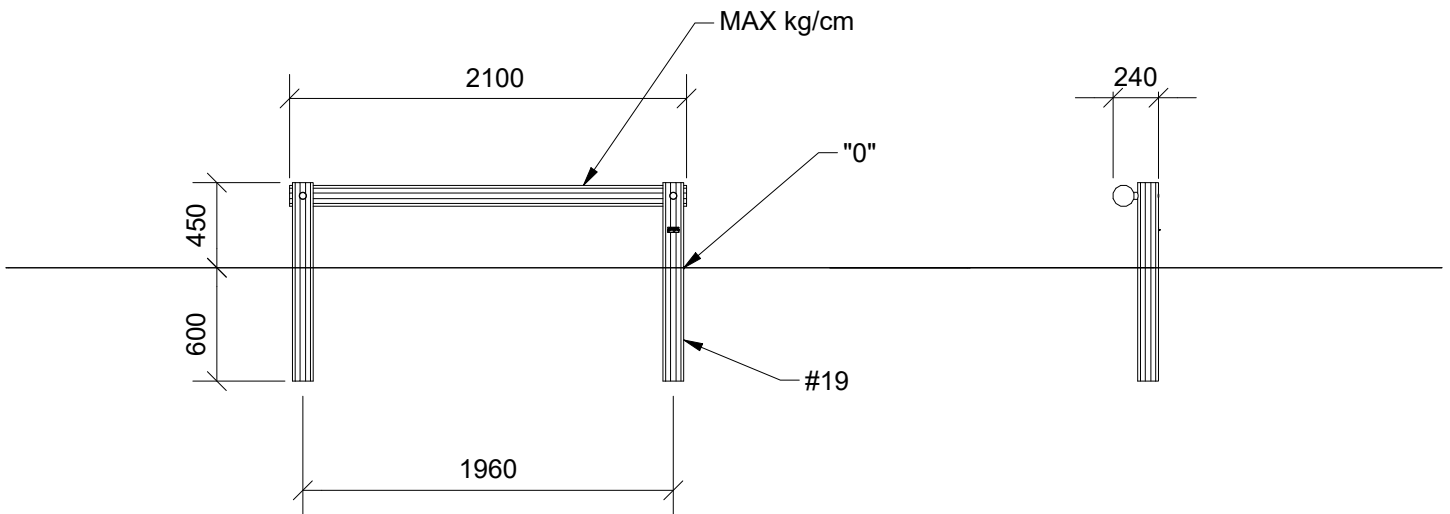

N3222U
N3222

2

2,5h

14,5 m²

5,1 x 3,2 x 0,5 m

~38 kg

0,076 m³

Ø11 x 210 cm

18,6 kg