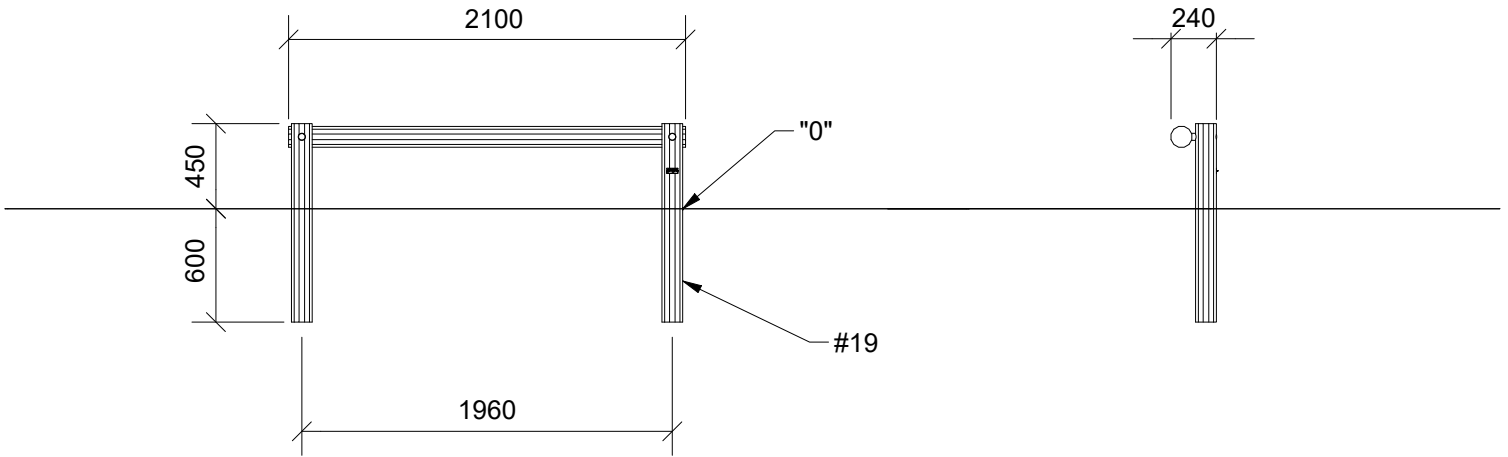

~56 kg

~0,23 m<sup>3</sup>

Ø11 x 105 cm

9,3 kg

Parts List		
QTY	PART NO	DESCRIP.
6	RS10038	Ø100-120-1050mm

Parts List		
QTY	PART NO	DESCRIP.
2	LE15901	3x16, PH
1	LE15910	Name tag
6	RS10038	Ø100-120-1050mm

N3230U  
N3230

1/5

Parts List		
QTY	PART NO	DESCRIP.
2	RS10038	Ø100-120-1050mm
6	RS10039	Ø100-120-2100mm

N3230U  
N3230

Parts List		
QTY	PART NO	DESCRIP.
2	LE15901	3x16, PH
1	LE15910	Name tag
2	RS10038	Ø100-120-1050mm
6	RS10039	Ø100-120-2100mm

0,076 m<sup>3</sup>

Ø11 x 210 cm

18,6 kg

Parts List

QTY	PART NO	DESCRIP.
1	RS10034	Ø100-120-2100mm
2	RS10035	Ø100-120-1050mm

Parts List

QTY	PART NO	DESCRIP.
4	L1101	M16 sleeve nut
2	L1102	M16 Threaded rod
2	L1103	Ø37mm
2	LE15901	3x16, PH
1	LE15910	Name tag
1	LE16320	6x50 Dh
1	LE16599	Sealtite 970 1,5ml
1	RS10034	Ø100-120-2100mm
2	RS10035	Ø100-120-1050mm