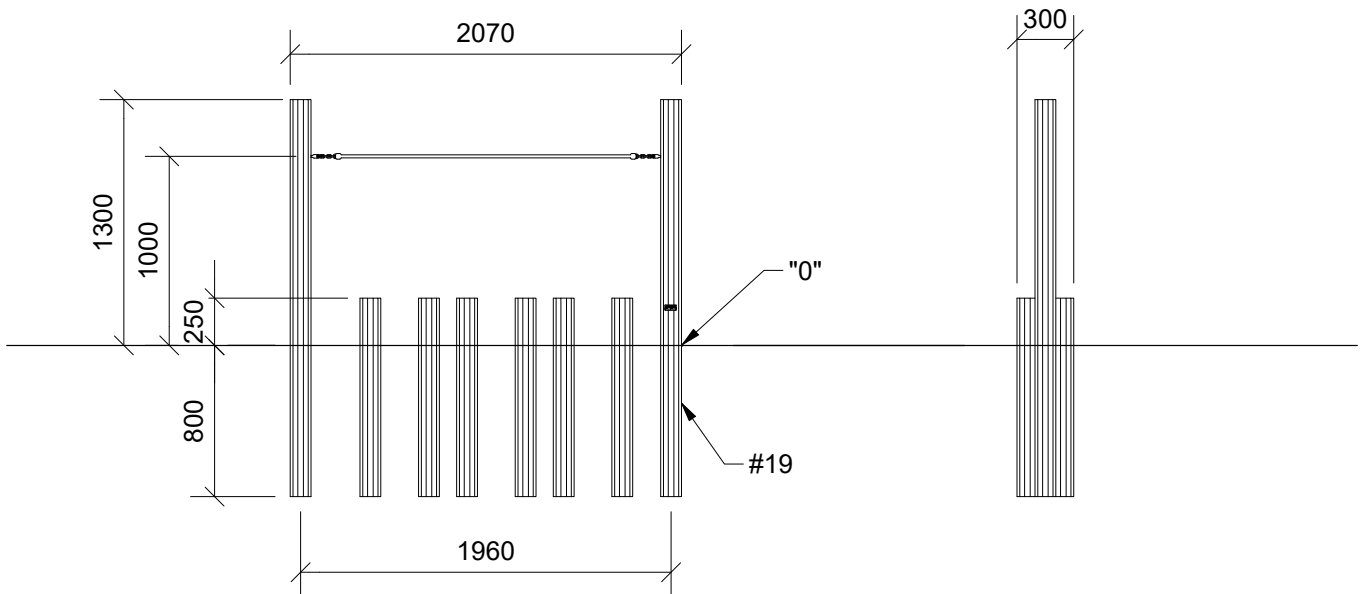

N3118U N3118

2/5

2

4h

15 m²

4,9 x 3 x 1,3 m

~94 kg

0,304 m³

Ø11 x 210 cm

18,6 kg