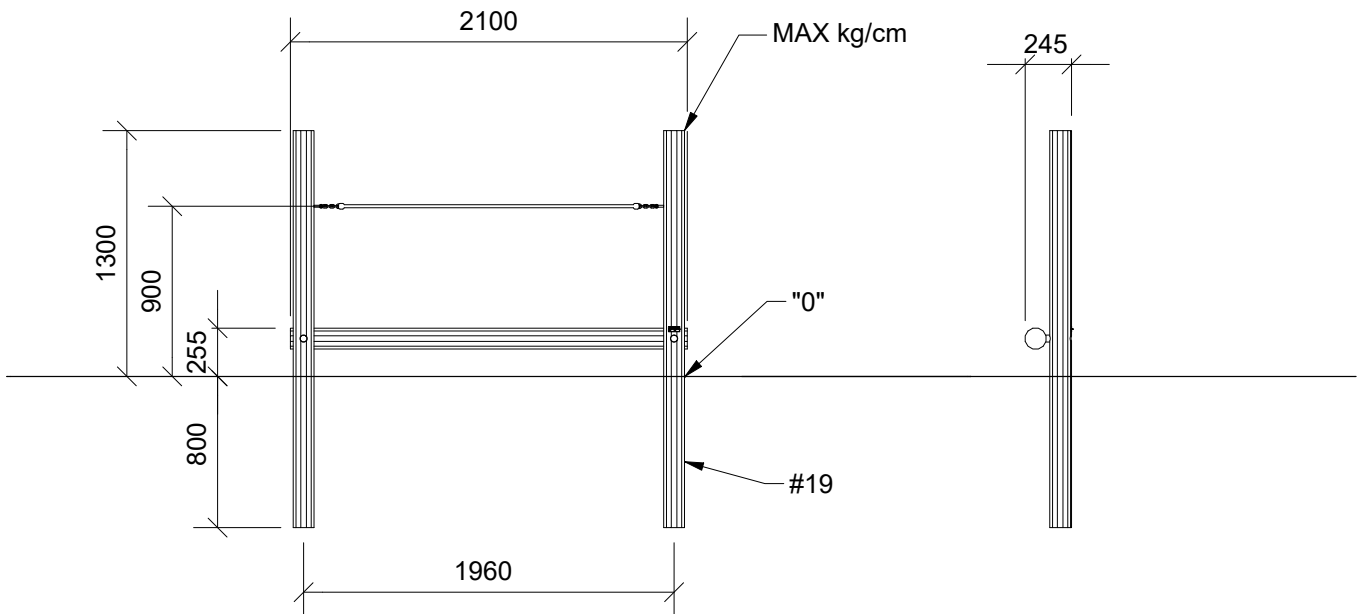

2

1h

13 m³

5,1 x 3 x 1,3 m

~57 kg

0,076 m³

Ø11 x 210 cm

18,6 kg