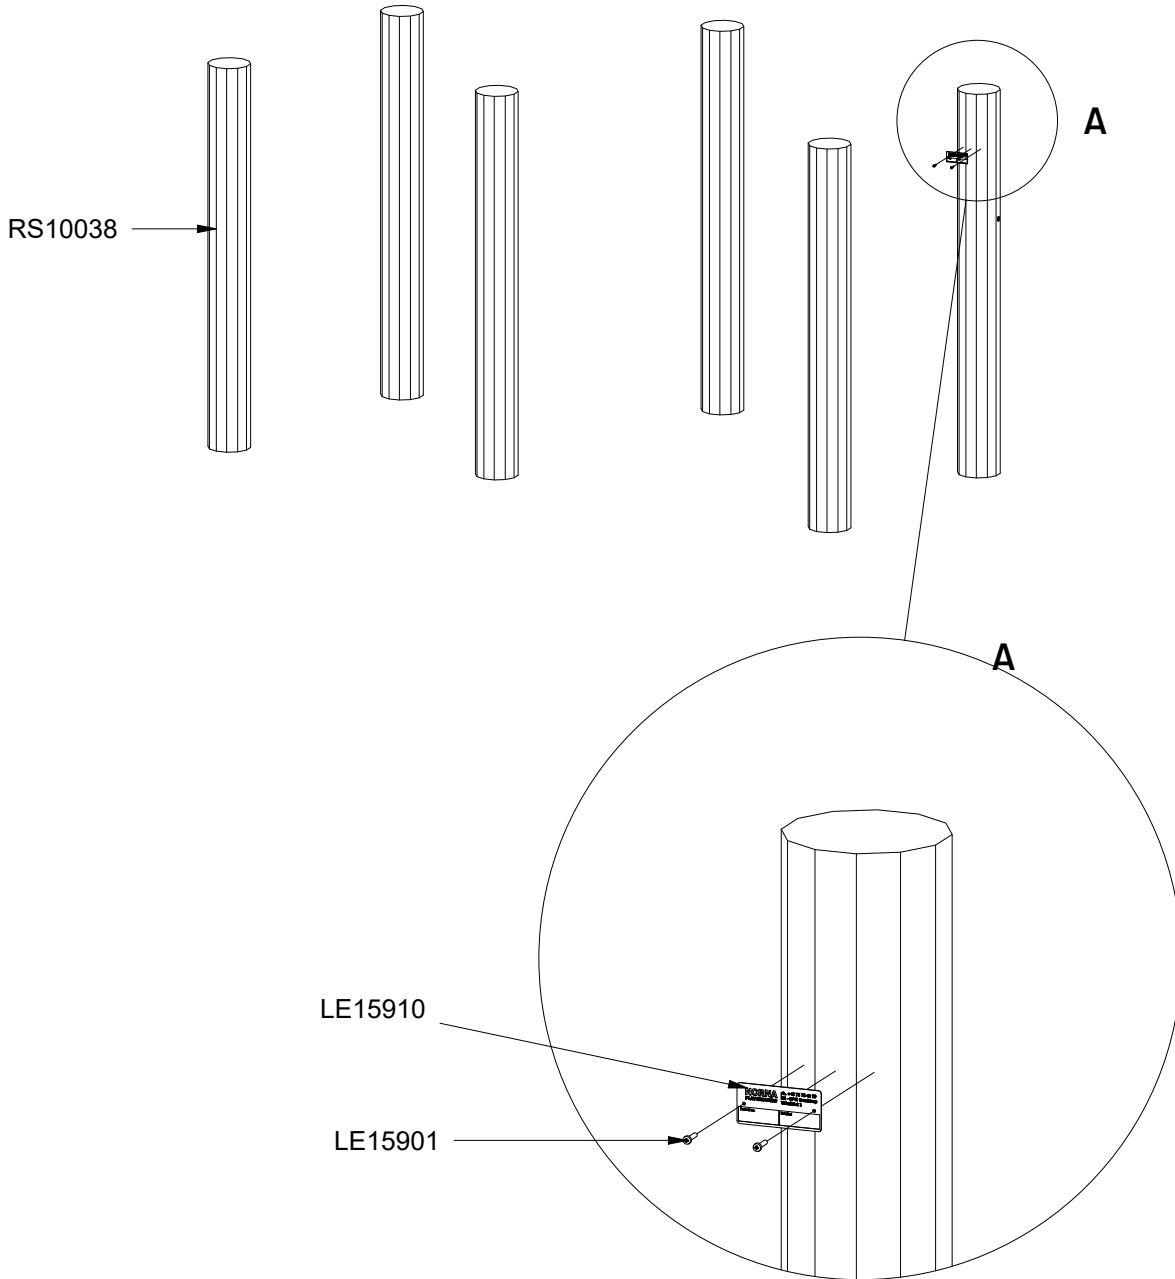

~56 kg

~0,23 m<sup>3</sup>

Ø11 x 105 cm

9,3 kg

Parts List		
QTY	PART NO	DESCRIP.
6	RS10038	Ø100-120-1050mm

Parts List		
QTY	PART NO	DESCRIP.
2	LE15901	3x16, PH
1	LE15910	Name tag
6	RS10038	Ø100-120-1050mm

N3230U  
N3230

1/5

Parts List		
QTY	PART NO	DESCRIP.
2	RS10038	Ø100-120-1050mm
6	RS10039	Ø100-120-2100mm

N3230U  
N3230

Parts List		
QTY	PART NO	DESCRIP.
2	LE15901	3x16, PH
1	LE15910	Name tag
2	RS10038	Ø100-120-1050mm
6	RS10039	Ø100-120-2100mm

0,076 m<sup>3</sup>

Ø11 x 210 cm

18,6 kg

Parts List

QTY	PART NO	DESCRIP.
1	RS10034	Ø100-120-2100mm
2	RS10035	Ø100-120-1050mm

Parts List

QTY	PART NO	DESCRIP.
4	L1101	M16 sleeve nut
2	L1102	M16 Threaded rod
2	L1103	Ø37mm
2	LE15901	3x16, PH
1	LE15910	Name tag
1	LE16320	6x50 Dh
1	LE16599	Sealtite 970 1,5ml
1	RS10034	Ø100-120-2100mm
2	RS10035	Ø100-120-1050mm