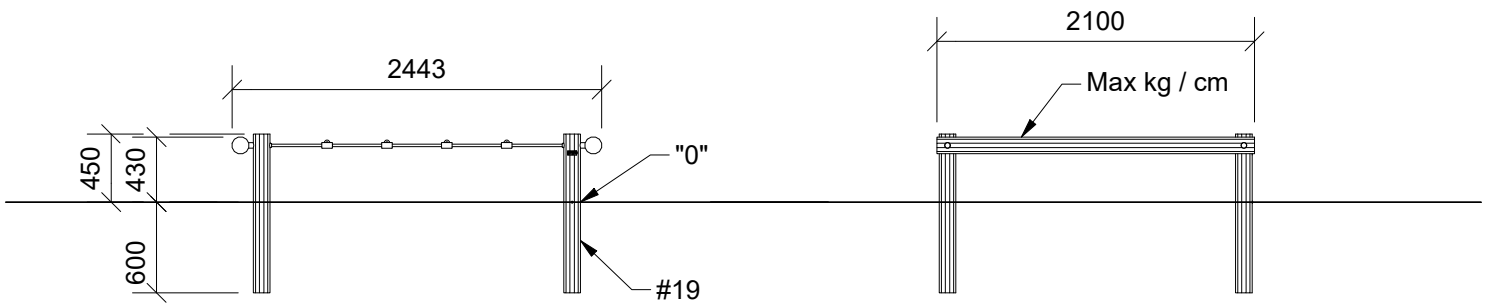

~56 kg

~0,23 m<sup>3</sup>

Ø11 x 105 cm

9,3 kg

Parts List		
QTY	PART NO	DESCRIP.
6	RS10038	Ø100-120-1050mm

Parts List		
QTY	PART NO	DESCRIP.
2	LE15901	3x16, PH
1	LE15910	Name tag
6	RS10038	Ø100-120-1050mm

N3230U  
N3230

0,076 m<sup>3</sup>

Ø11 x 210 cm

18,6 kg

Parts List

QTY	PART NO	DESCRIP.
1	RS10034	Ø100-120-2100mm
2	RS10035	Ø100-120-1050mm

Parts List

QTY	PART NO	DESCRIP.
4	L1101	M16 sleeve nut
2	L1102	M16 Threaded rod
2	L1103	Ø37mm
2	LE15901	3x16, PH
1	LE15910	Name tag
1	LE16320	6x50 Dh
1	LE16599	Sealtite 970 1,5ml
1	RS10034	Ø100-120-2100mm
2	RS10035	Ø100-120-1050mm

# N3210U N3210

2/5

2

2h

25,8 m<sup>2</sup>

5,4 x 5,1 x 0,45 m

~79 kg

~0,15 m<sup>3</sup>