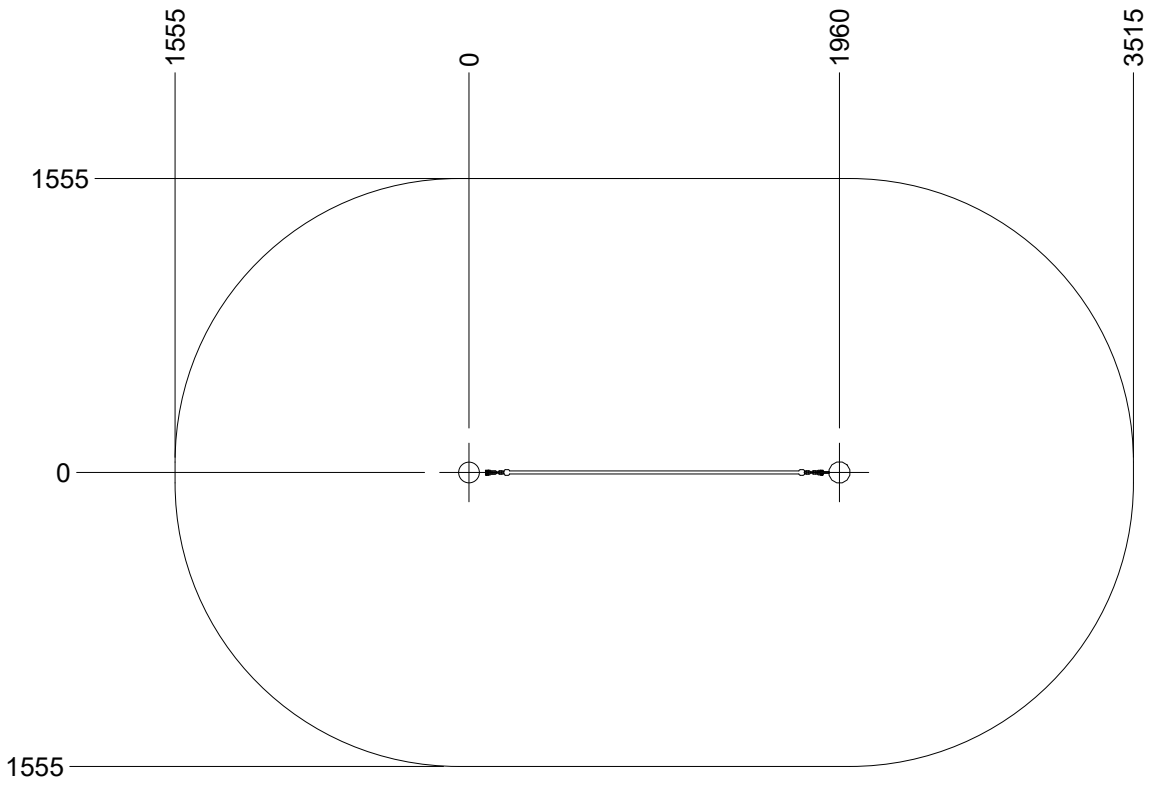

N9022U  
N9022

1/3

2

29h

161 m<sup>2</sup>

20,5 x 11 x 1,3 m

~852 kg

~1,82 m<sup>3</sup>

~56 kg

~0,23 m<sup>3</sup>

Ø11 x 105 cm

9,3 kg

Parts List		
QTY	PART NO	DESCRIP.
6	RS10038	Ø100-120-1050mm

Parts List		
QTY	PART NO	DESCRIP.
2	LE15901	3x16, PH
1	LE15910	Name tag
6	RS10038	Ø100-120-1050mm

N3230U  
N3230

Ø11 x 210 cm

18,6 kg

Parts List		
QTY	PART NO	DESCRIP.
2	D20051	Ø100-120-2100mm
2	TV00015	Taifun

Parts List

QTY	PART NO	DESCRIP.
2	D20051	Ø100-120-2100mm
4	LE13100	Shackle
2	LE15901	3x16, PH
1	LE15910	Name tag
1	LE16320	6x50 Dh
4	LE16502	Spacer 6mm
1	LE16599	Sealtite 970 1,5ml
2	TV00015	Taifun

0,076 m<sup>3</sup>

Ø11 x 210 cm

18,6 kg

Parts List		
QTY	PART NO	DESCRIP.
1	LE16599	Sealtite 970 1,5ml
2	RS10034	Ø100-120-2100mm
2	RS10047	Ø100-120-2100mm

Parts List

QTY	PART NO	DESCRIP.
8	L1101	M16 sleeve nut
4	L1102	M16 Threaded rod
4	L1103	Ø37mm
2	LE15901	3x16, PH
1	LE15910	Name tag
1	LE16320	6x50 Dh
1	LE16599	Sealtite 970 1,5ml
2	RS10034	Ø100-120-2100mm
2	RS10047	Ø100-120-2100mm