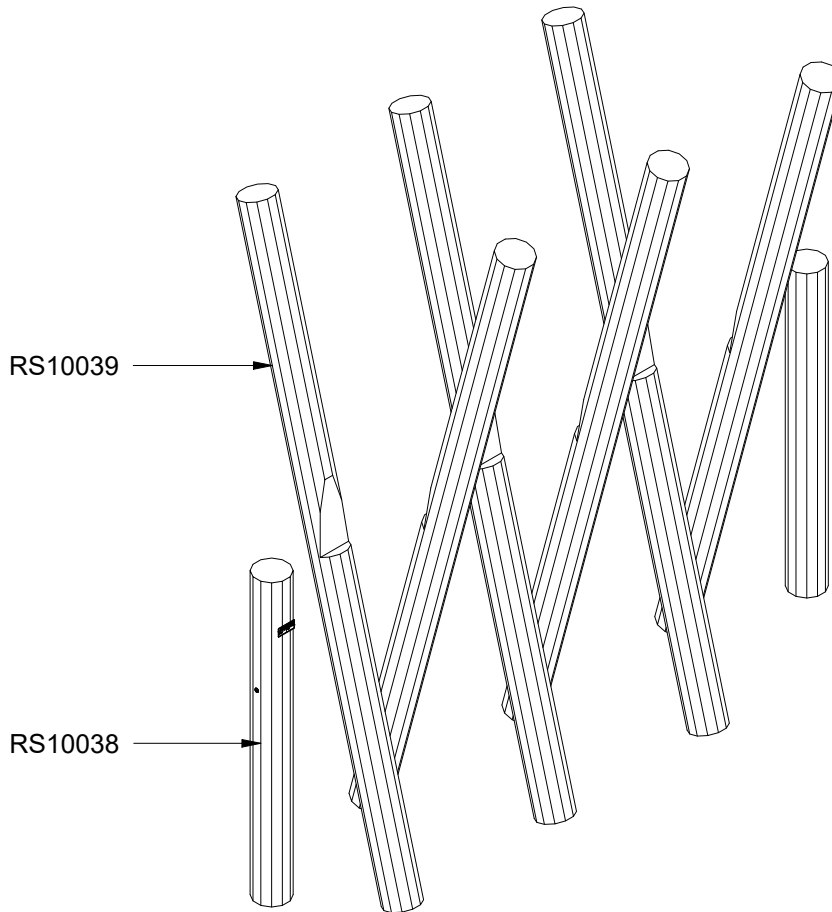

Parts List

QTY	PART NO
1	N3110U
1	N3112U
1	N3114U
1	N3116U
1	N3117U
1	N3118U
1	N3119U
1	N3210U
2	N3222U
1	N3230U
2	N3240U

N3240U  
N3240

1/5

2

2h

14,8 m<sup>2</sup>

5,1 x 3,3 x 0,45 m

~56 kg

~0,23 m<sup>3</sup>

Ø11 x 105 cm

9,3 kg

Parts List		
QTY	PART NO	DESCRIP.
6	RS10038	Ø100-120-1050mm

Parts List		
QTY	PART NO	DESCRIP.
2	LE15901	3x16, PH
1	LE15910	Name tag
6	RS10038	Ø100-120-1050mm

N3230U  
N3230

1/5

Parts List		
QTY	PART NO	DESCRIP.
2	RS10038	Ø100-120-1050mm
6	RS10039	Ø100-120-2100mm

N3230U  
N3230

Parts List		
QTY	PART NO	DESCRIP.
2	LE15901	3x16, PH
1	LE15910	Name tag
2	RS10038	Ø100-120-1050mm
6	RS10039	Ø100-120-2100mm

0,076 m<sup>3</sup>

Ø11 x 210 cm

18,6 kg

Parts List

QTY	PART NO	DESCRIP.
1	RS10034	Ø100-120-2100mm
2	RS10035	Ø100-120-1050mm

Parts List

QTY	PART NO	DESCRIP.
4	L1101	M16 sleeve nut
2	L1102	M16 Threaded rod
2	L1103	Ø37mm
2	LE15901	3x16, PH
1	LE15910	Name tag
1	LE16320	6x50 Dh
1	LE16599	Sealtite 970 1,5ml
1	RS10034	Ø100-120-2100mm
2	RS10035	Ø100-120-1050mm