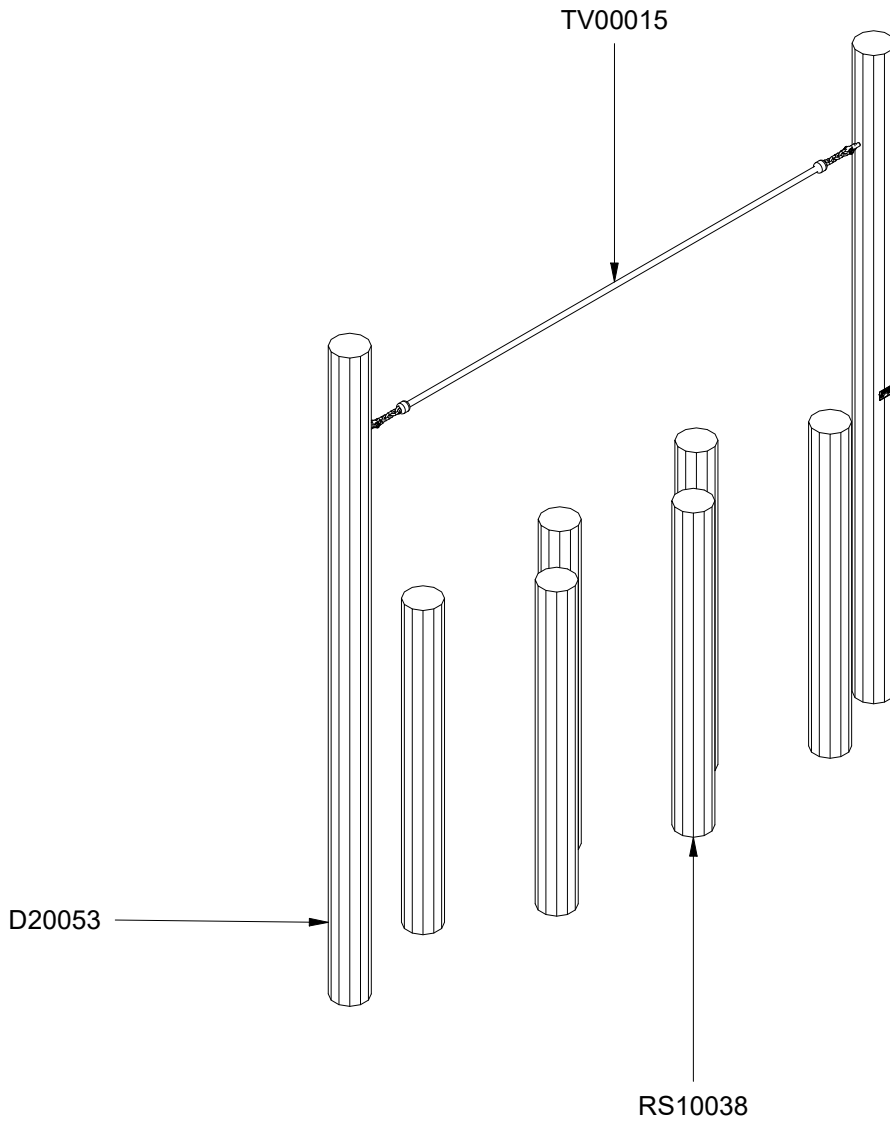

Ø11 x 210 cm

18,6 kg

Parts List		
QTY	PART NO	DESCRIP.
2	D20053	Ø100-120-2100mm
6	RS10038	Ø100-120-1050mm
1	TV00015	Taifun

N3118U  
N3118

Parts List		
QTY	PART NO	DESCRIP.
2	D20053	Ø100-120-2100mm
2	LE13100	Shackle
2	LE15901	3x16, PH
1	LE15910	Name tag
1	LE16320	6x50 Dh
2	LE16502	Spacer 6mm
1	LE16599	Sealtite 970 1,5ml
6	RS10038	Ø100-120-1050mm
1	TV00015	Taifun