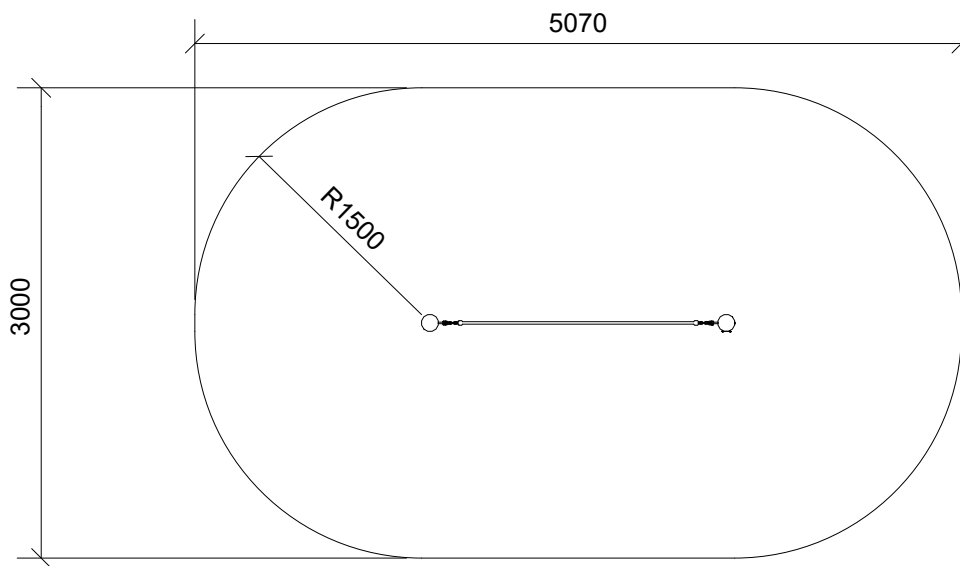

2

2,5h

14 m³

5,1 x 3 x 1,3 m

~38 kg

0,076 m³

Ø11 x 210 cm

18,6 kg