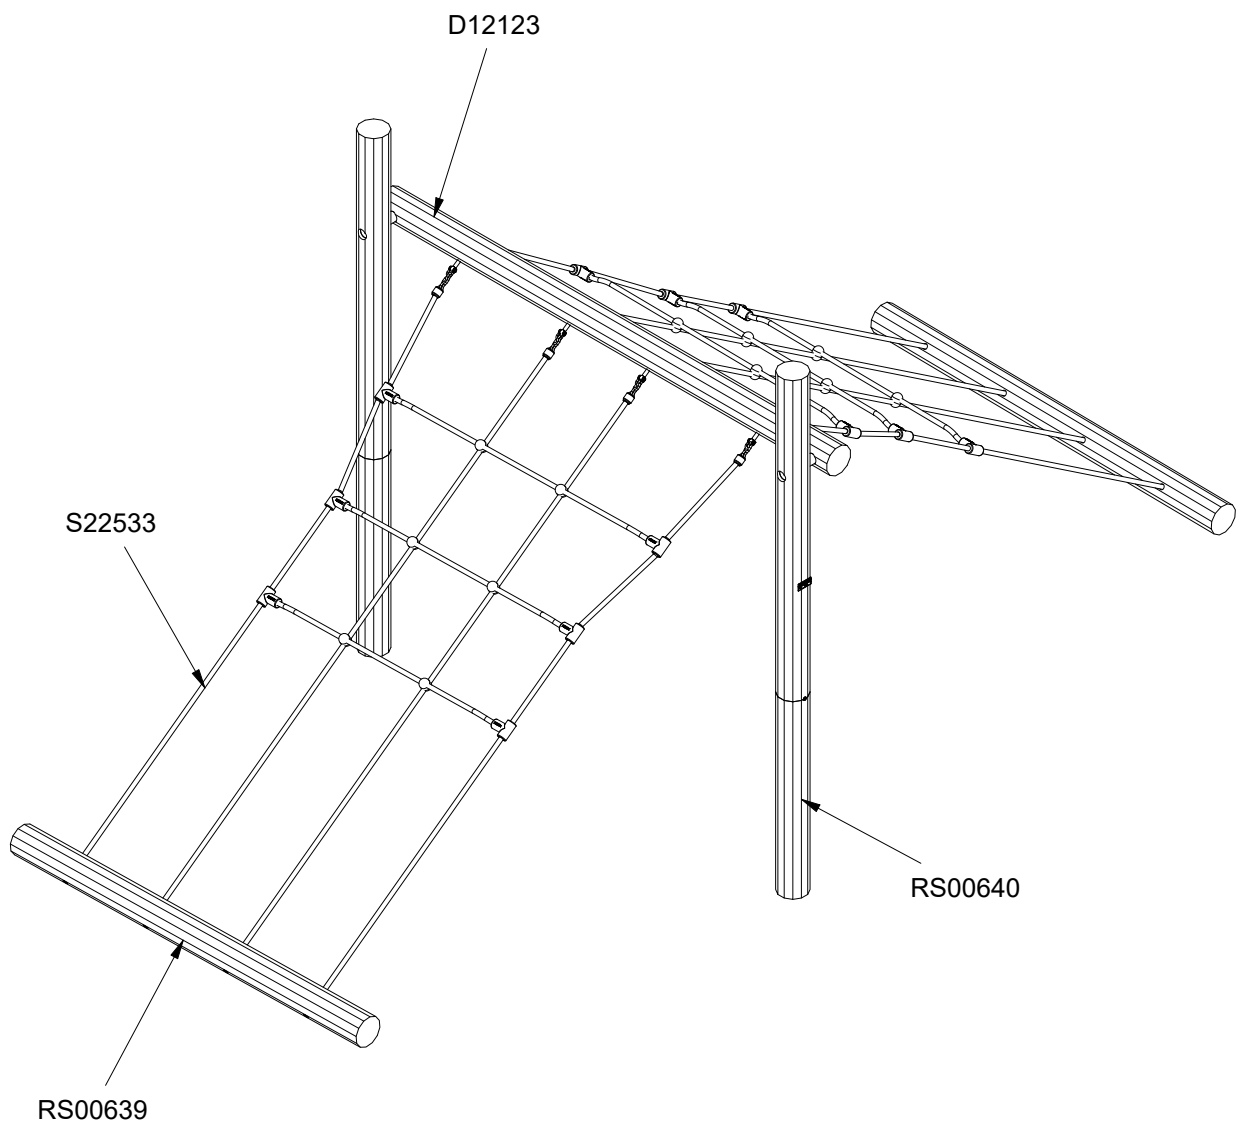

~0,08 m<sup>3</sup>

Ø10/12 x 210 cm

19,4 kg

Parts List

QTY	PART NO	DESCRIP.
1	D12123	Ø100-120mm, Assembled
2	RS00639	Ø100-120
2	RS00640	Ø100-120
2	S22533	Taifun

N3117U  
N3117