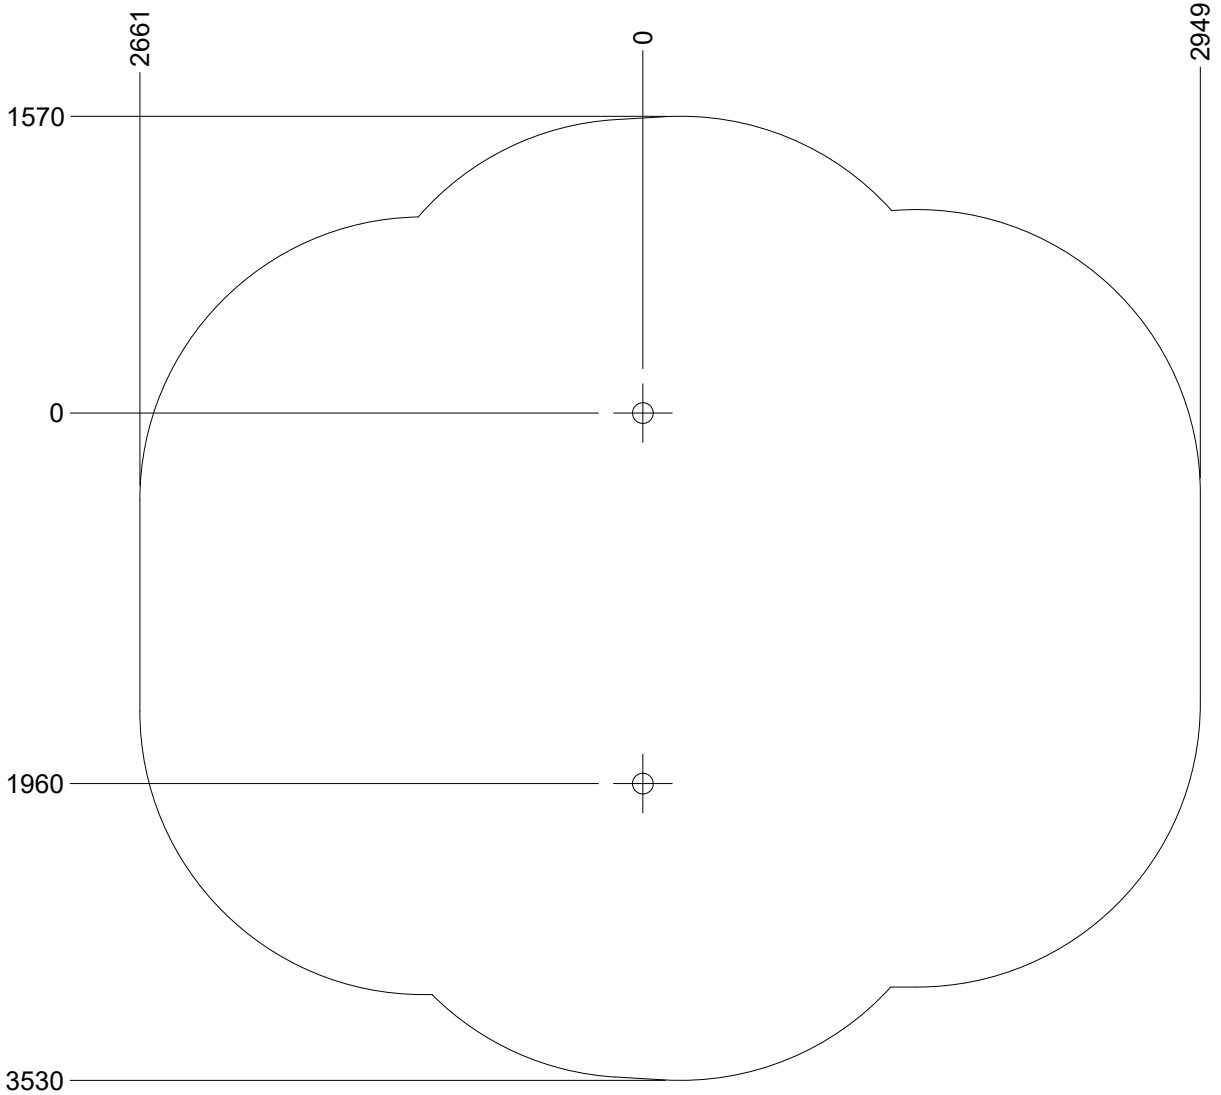

N9022U  
N9022

1/3

2

29h

161 m<sup>2</sup>

20,5 x 11 x 1,3 m

~852 kg

~1,82 m<sup>3</sup>

~56 kg

~0,23 m<sup>3</sup>

Ø11 x 105 cm

9,3 kg

Parts List		
QTY	PART NO	DESCRIP.
6	RS10038	Ø100-120-1050mm

Parts List		
QTY	PART NO	DESCRIP.
2	LE15901	3x16, PH
1	LE15910	Name tag
6	RS10038	Ø100-120-1050mm

N3230U  
N3230

~0,08 m<sup>3</sup>

Ø10/12 x 210 cm

19,4 kg

Parts List

QTY	PART NO	DESCRIP.
1	D12123	Ø100-120mm, Assembled
2	RS00639	Ø100-120
2	RS00640	Ø100-120
2	S22533	Taifun

N3117U  
N3117