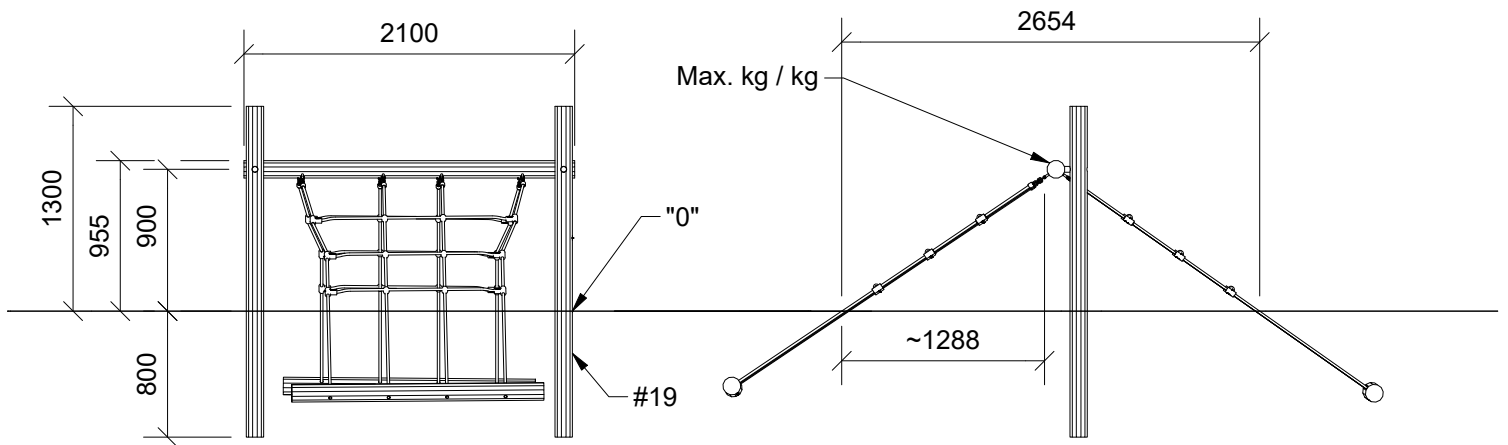

N3117U
N3117

2

3h

22,9 m²

5,6 x 5,1 x 1,3 m

~91 kg

~0,08 m³

Ø10/12 x 210 cm

19,4 kg