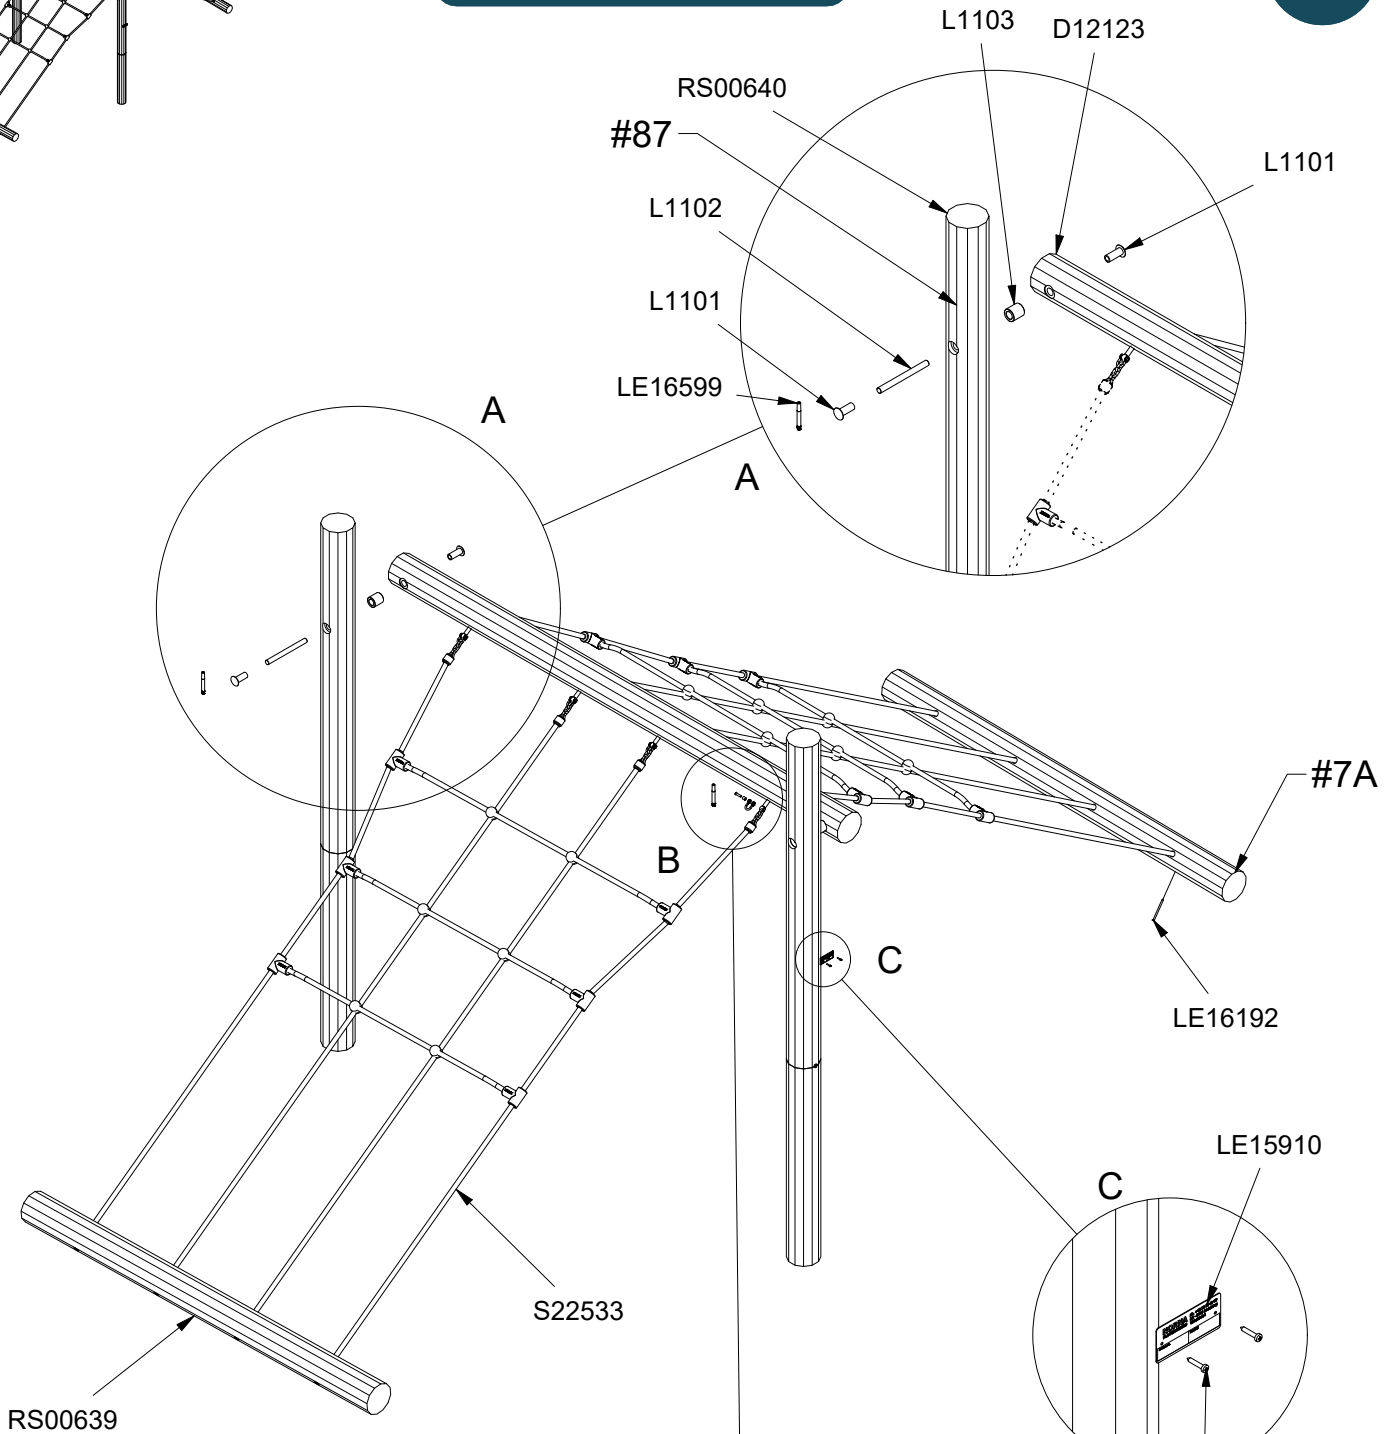

N3117U N3117