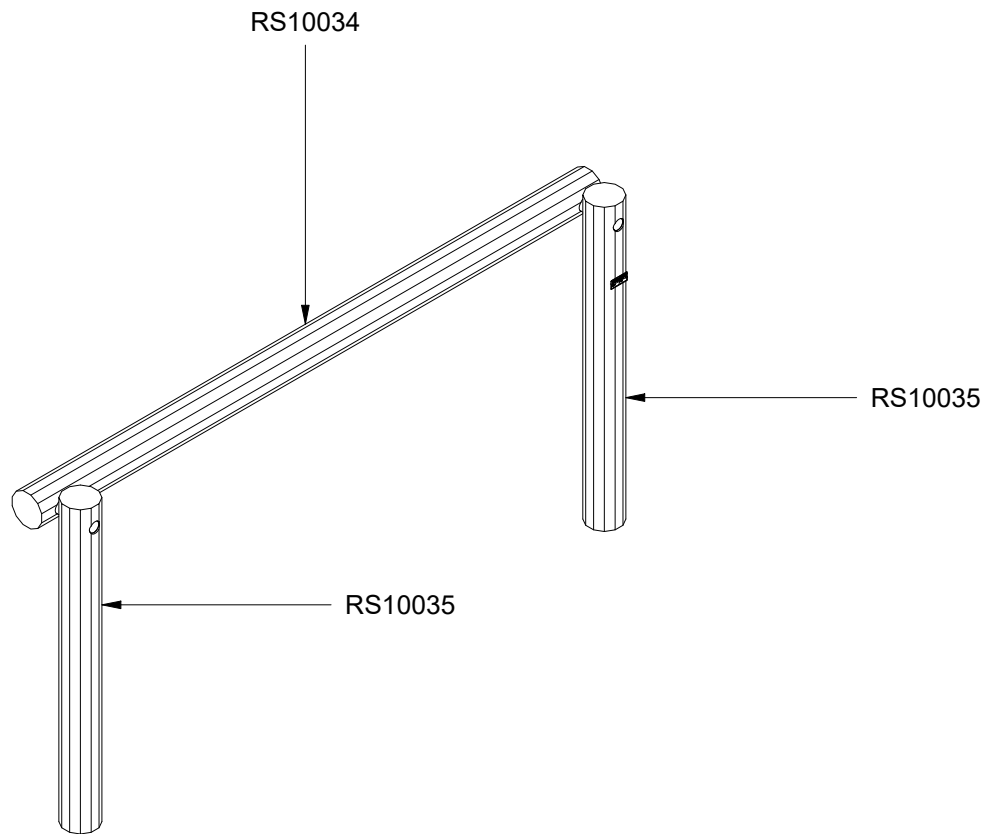

~56 kg

~0,23 m<sup>3</sup>

Ø11 x 105 cm

9,3 kg

Parts List		
QTY	PART NO	DESCRIP.
6	RS10038	Ø100-120-1050mm

Parts List		
QTY	PART NO	DESCRIP.
2	LE15901	3x16, PH
1	LE15910	Name tag
6	RS10038	Ø100-120-1050mm

N3230U  
N3230

0,076 m<sup>3</sup>

Ø11 x 210 cm

18,6 kg

Parts List

QTY	PART NO	DESCRIP.
1	RS10034	Ø100-120-2100mm
2	RS10035	Ø100-120-1050mm

Parts List

QTY	PART NO	DESCRIP.
4	L1101	M16 sleeve nut
2	L1102	M16 Threaded rod
2	L1103	Ø37mm
2	LE15901	3x16, PH
1	LE15910	Name tag
1	LE16320	6x50 Dh
1	LE16599	Sealtite 970 1,5ml
1	RS10034	Ø100-120-2100mm
2	RS10035	Ø100-120-1050mm