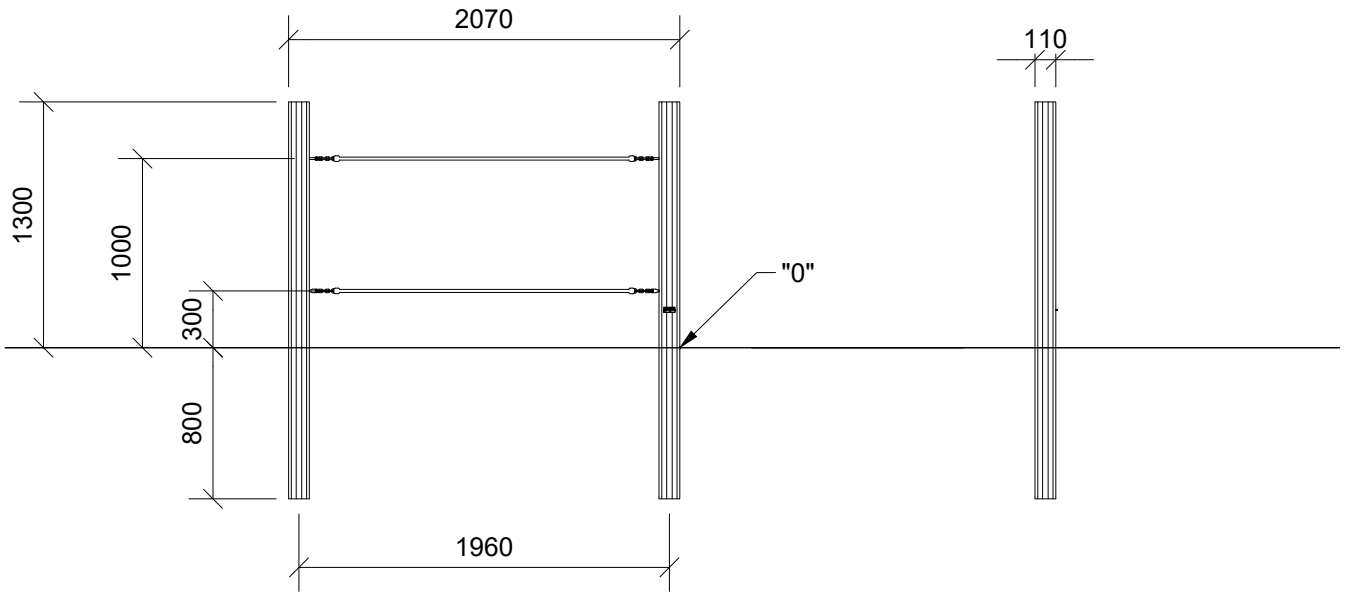

Ø11 x 210 cm

18,6 kg

Parts List		
QTY	PART NO	DESCRIP.
2	D20051	Ø100-120-2100mm
2	TV00015	Taifun

Parts List

QTY	PART NO	DESCRIP.
2	D20051	Ø100-120-2100mm
4	LE13100	Shackle
2	LE15901	3x16, PH
1	LE15910	Name tag
1	LE16320	6x50 Dh
4	LE16502	Spacer 6mm
1	LE16599	Sealtite 970 1,5ml
2	TV00015	Taifun

0,076 m<sup>3</sup>

Ø11 x 210 cm

18,6 kg

Parts List		
QTY	PART NO	DESCRIP.
1	LE16599	Sealtite 970 1,5ml
2	RS10034	Ø100-120-2100mm
2	RS10047	Ø100-120-2100mm

Parts List

QTY	PART NO	DESCRIP.
8	L1101	M16 sleeve nut
4	L1102	M16 Threaded rod
4	L1103	Ø37mm
2	LE15901	3x16, PH
1	LE15910	Name tag
1	LE16320	6x50 Dh
1	LE16599	Sealtite 970 1,5ml
2	RS10034	Ø100-120-2100mm
2	RS10047	Ø100-120-2100mm