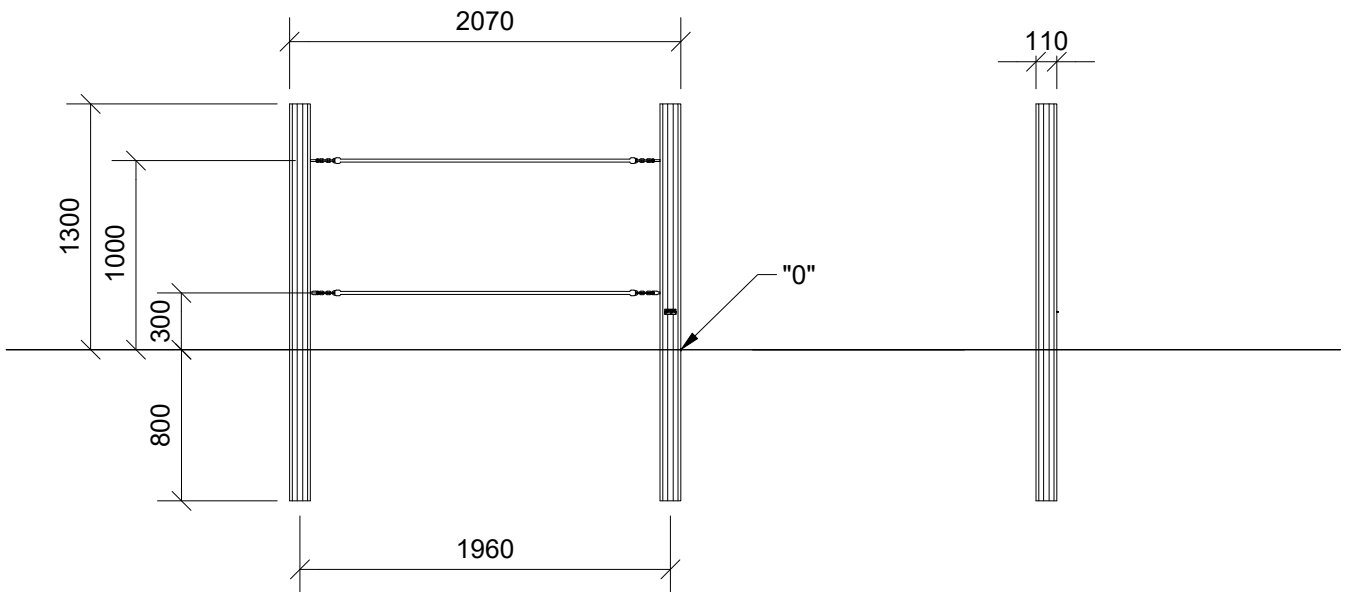

2

2,5h

14 m³

5,1 x 3 x 1,3 m

~38 kg

0,076 m³

Ø11 x 210 cm

18,6 kg