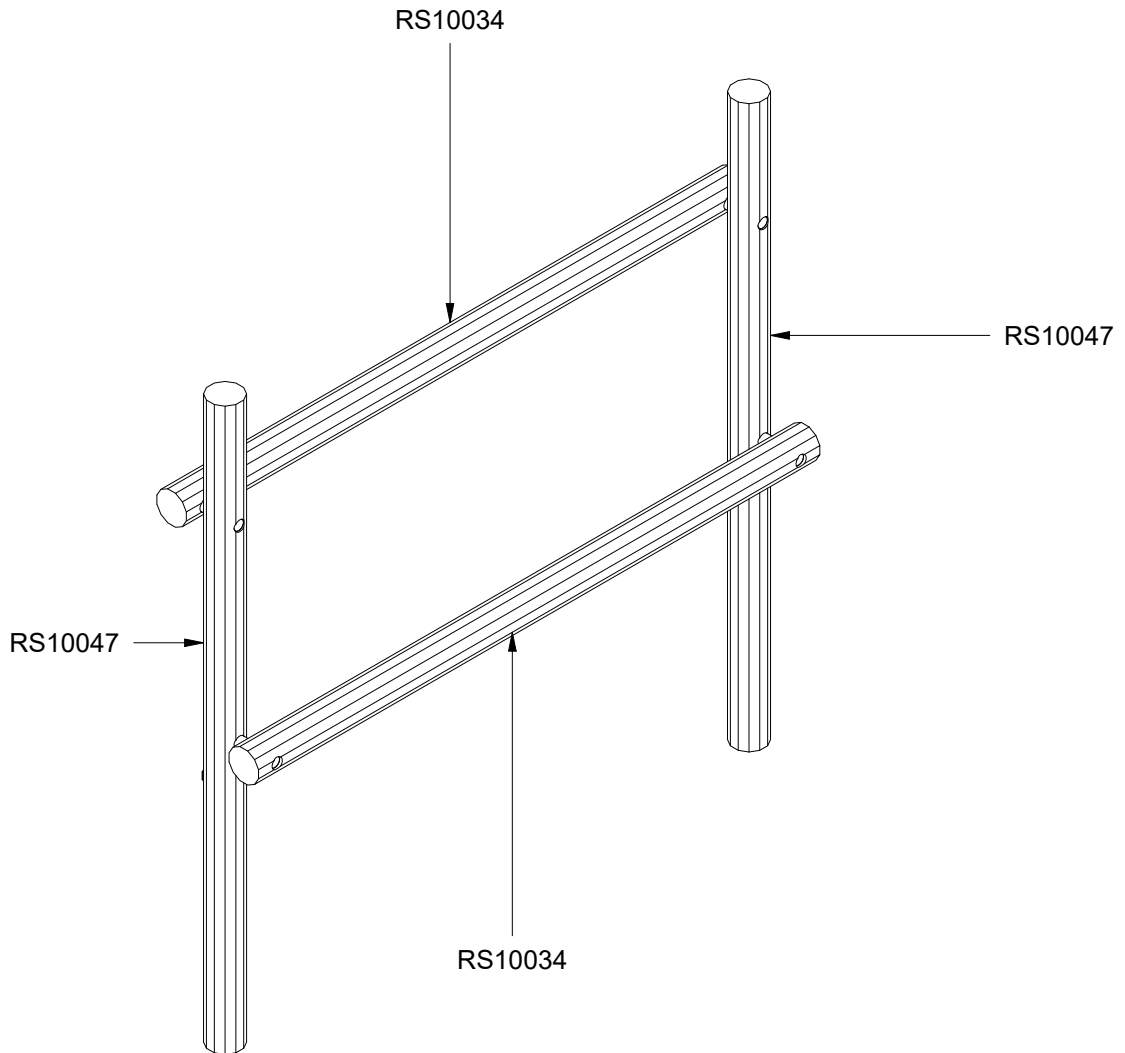

N3114U  
N3114

1/5

N3114U  
N3114

2

1h

15,2 m<sup>3</sup>

5,1 x 3,4 x 1,3 m

~76 kg

0,076 m<sup>3</sup>

Ø11 x 210 cm

18,6 kg

Parts List		
QTY	PART NO	DESCRIP.
1	LE16599	Sealtite 970 1,5ml
2	RS10034	Ø100-120-2100mm
2	RS10047	Ø100-120-2100mm

Parts List

QTY	PART NO	DESCRIP.
8	L1101	M16 sleeve nut
4	L1102	M16 Threaded rod
4	L1103	Ø37mm
2	LE15901	3x16, PH
1	LE15910	Name tag
1	LE16320	6x50 Dh
1	LE16599	Sealtite 970 1,5ml
2	RS10034	Ø100-120-2100mm
2	RS10047	Ø100-120-2100mm