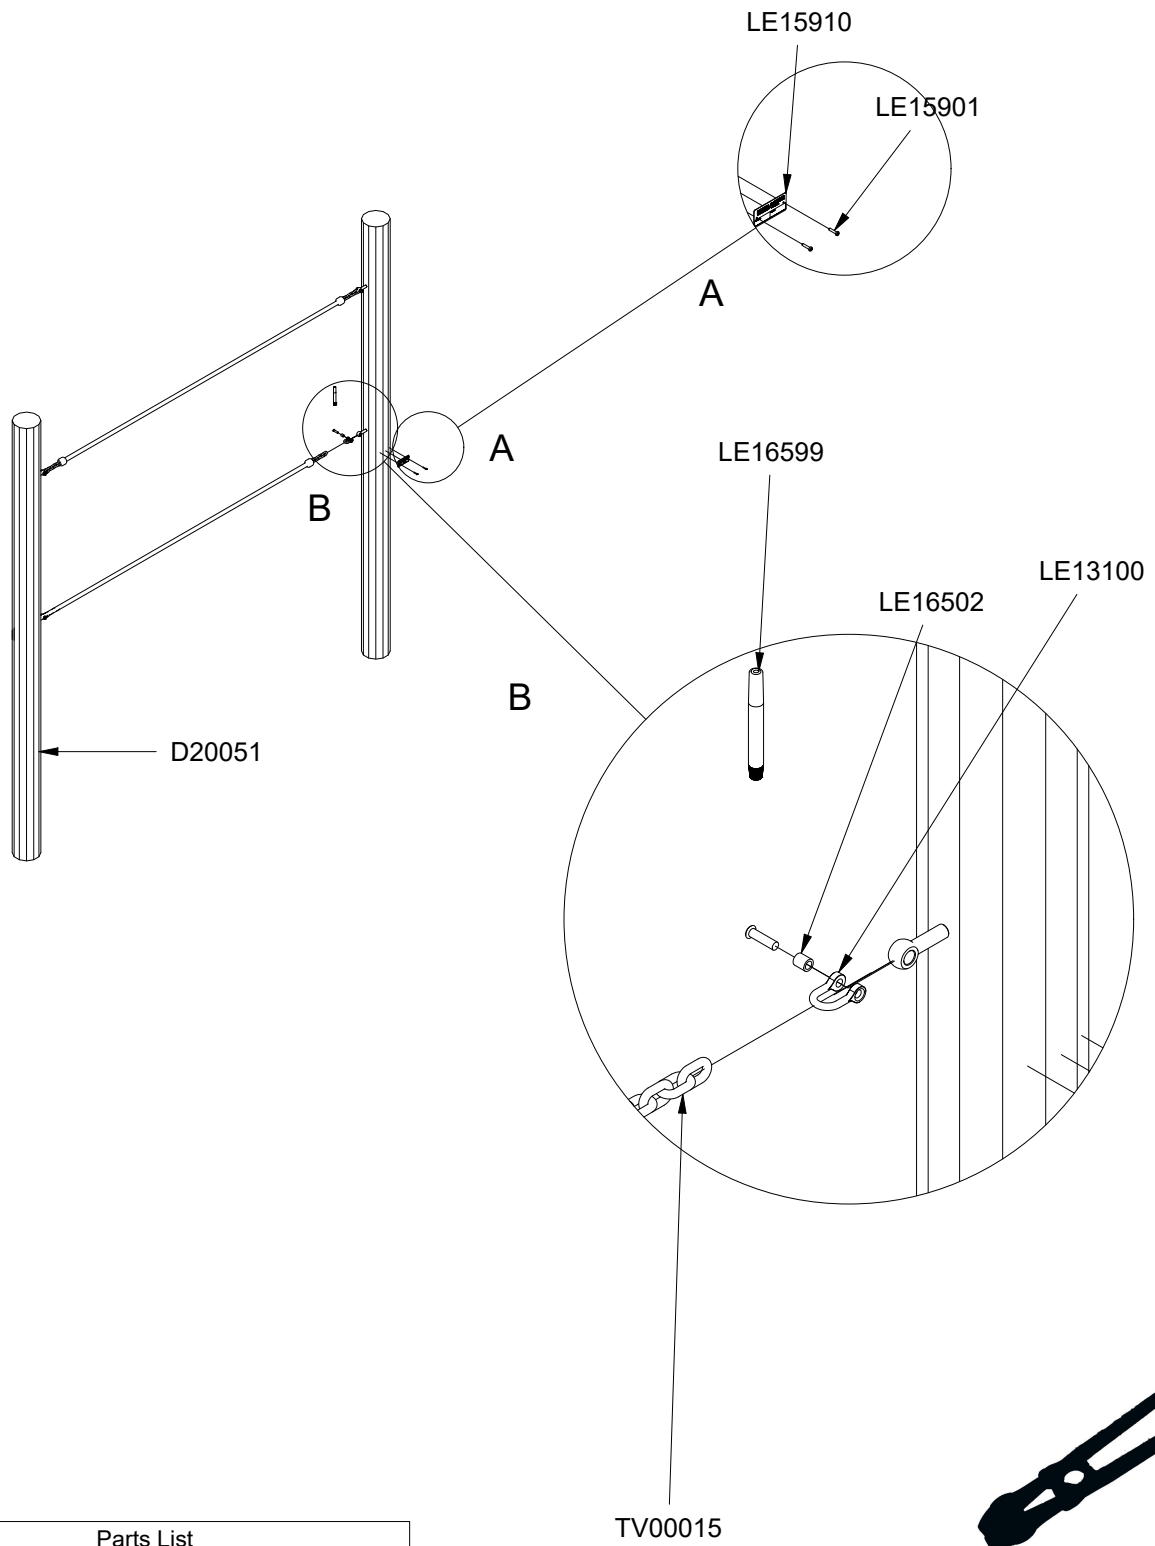

Ø11 x 210 cm

18,6 kg

Parts List		
QTY	PART NO	DESCRIP.
2	D20051	Ø100-120-2100mm
2	TV00015	Taifun

Parts List

QTY	PART NO	DESCRIP.
2	D20051	Ø100-120-2100mm
4	LE13100	Shackle
2	LE15901	3x16, PH
1	LE15910	Name tag
1	LE16320	6x50 Dh
4	LE16502	Spacer 6mm
1	LE16599	Sealtite 970 1,5ml
2	TV00015	Taifun

0,076 m<sup>3</sup>

Ø11 x 210 cm

18,6 kg

Parts List		
QTY	PART NO	DESCRIP.
1	LE16599	Sealtite 970 1,5ml
2	RS10034	Ø100-120-2100mm
2	RS10047	Ø100-120-2100mm

Parts List

QTY	PART NO	DESCRIP.
8	L1101	M16 sleeve nut
4	L1102	M16 Threaded rod
4	L1103	Ø37mm
2	LE15901	3x16, PH
1	LE15910	Name tag
1	LE16320	6x50 Dh
1	LE16599	Sealtite 970 1,5ml
2	RS10034	Ø100-120-2100mm
2	RS10047	Ø100-120-2100mm