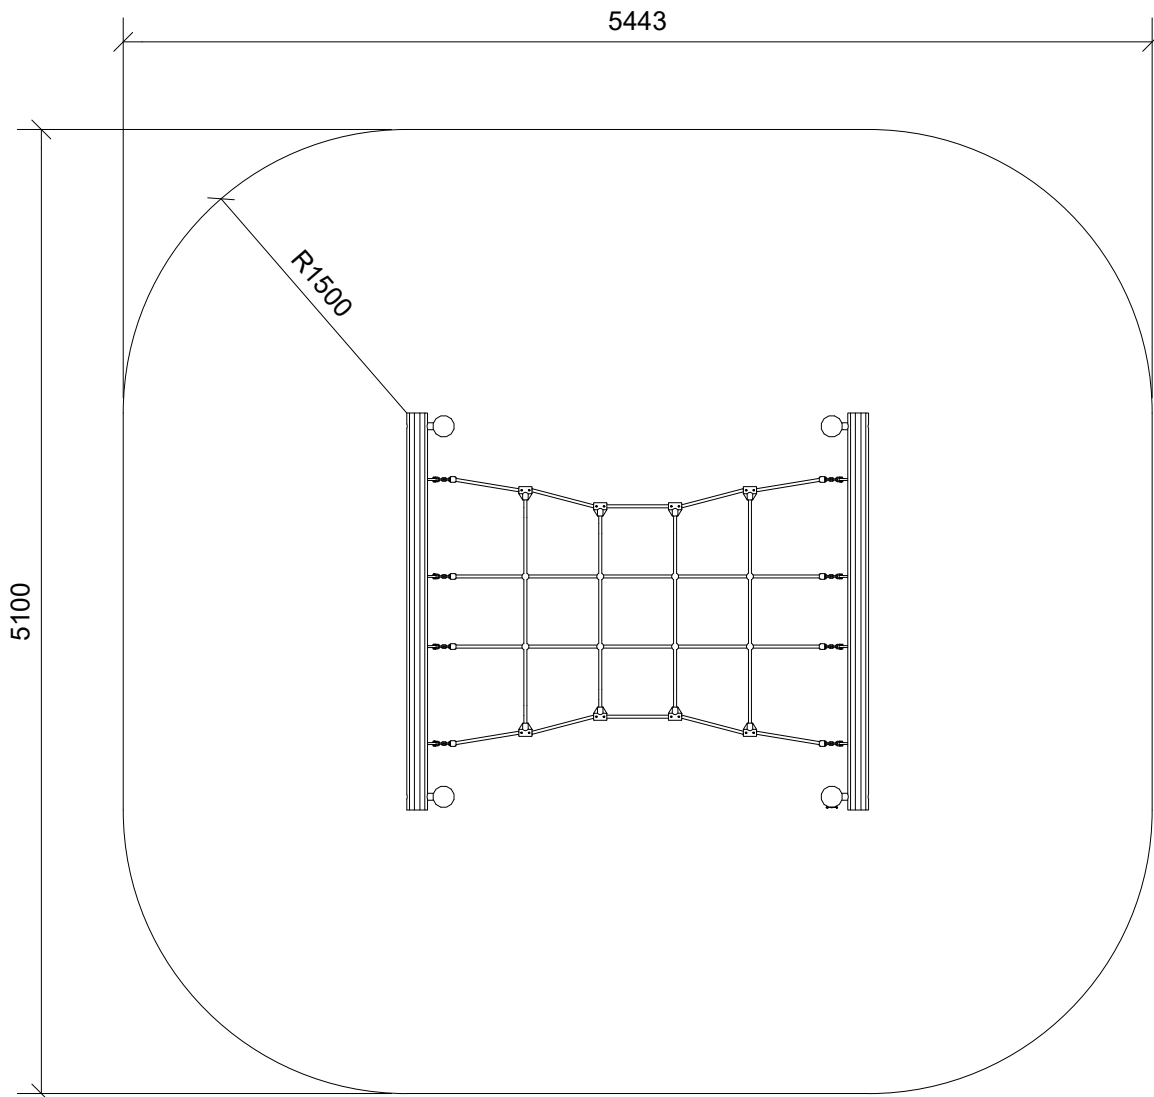

N3210U N3210

2/5

2

2h

25,8 m²

5,4 x 5,1 x 0,45 m

~79 kg

~0,15 m³

Ø10/12 x 210 cm

19 kg