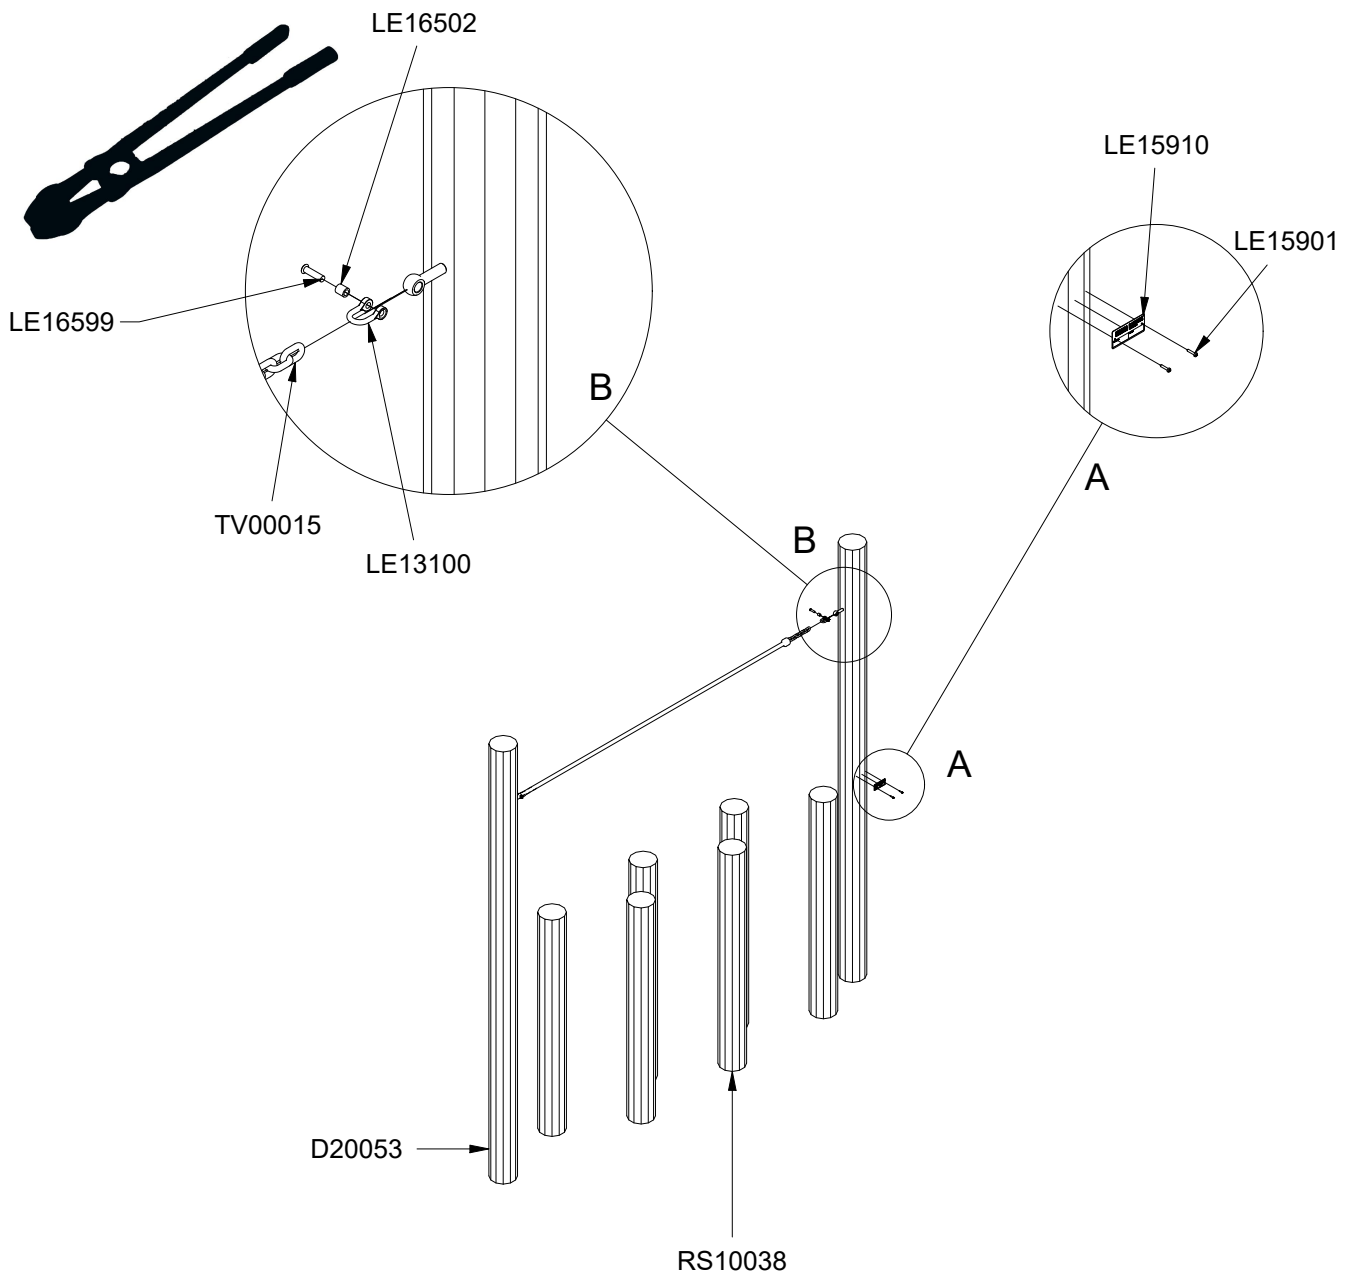

Ø11 x 210 cm

18,6 kg

Parts List		
QTY	PART NO	DESCRIP.
2	D20053	Ø100-120-2100mm
6	RS10038	Ø100-120-1050mm
1	TV00015	Taifun

N3118U  
N3118

Parts List		
QTY	PART NO	DESCRIP.
2	D20053	Ø100-120-2100mm
2	LE13100	Shackle
2	LE15901	3x16, PH
1	LE15910	Name tag
1	LE16320	6x50 Dh
2	LE16502	Spacer 6mm
1	LE16599	Sealtite 970 1,5ml
6	RS10038	Ø100-120-1050mm
1	TV00015	Taifun