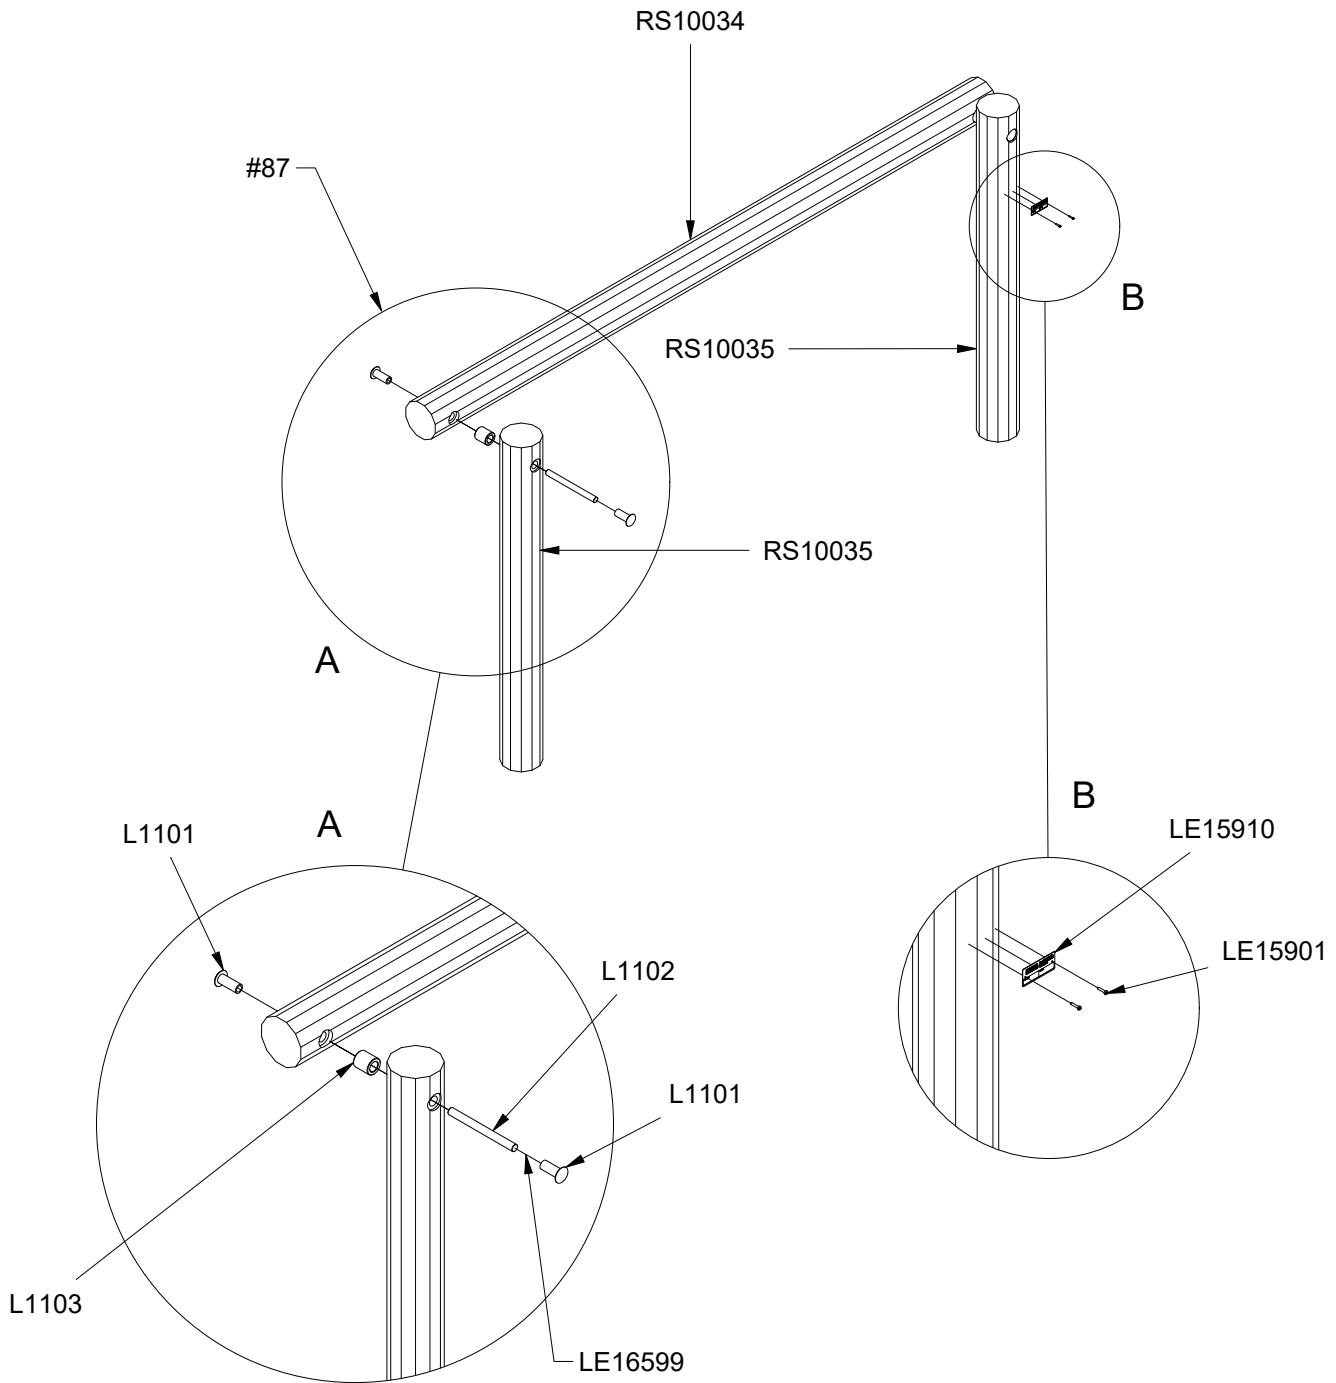

~56 kg

~0,23 m<sup>3</sup>

Ø11 x 105 cm

9,3 kg

Parts List		
QTY	PART NO	DESCRIP.
6	RS10038	Ø100-120-1050mm

Parts List		
QTY	PART NO	DESCRIP.
2	LE15901	3x16, PH
1	LE15910	Name tag
6	RS10038	Ø100-120-1050mm

N3230U  
N3230

1/5

Parts List		
QTY	PART NO	DESCRIP.
2	RS10038	Ø100-120-1050mm
6	RS10039	Ø100-120-2100mm

N3230U  
N3230

Parts List		
QTY	PART NO	DESCRIP.
2	LE15901	3x16, PH
1	LE15910	Name tag
2	RS10038	Ø100-120-1050mm
6	RS10039	Ø100-120-2100mm

0,076 m<sup>3</sup>

Ø11 x 210 cm

18,6 kg

Parts List

QTY	PART NO	DESCRIP.
1	RS10034	Ø100-120-2100mm
2	RS10035	Ø100-120-1050mm

Parts List

QTY	PART NO	DESCRIP.
4	L1101	M16 sleeve nut
2	L1102	M16 Threaded rod
2	L1103	Ø37mm
2	LE15901	3x16, PH
1	LE15910	Name tag
1	LE16320	6x50 Dh
1	LE16599	Sealtite 970 1,5ml
1	RS10034	Ø100-120-2100mm
2	RS10035	Ø100-120-1050mm