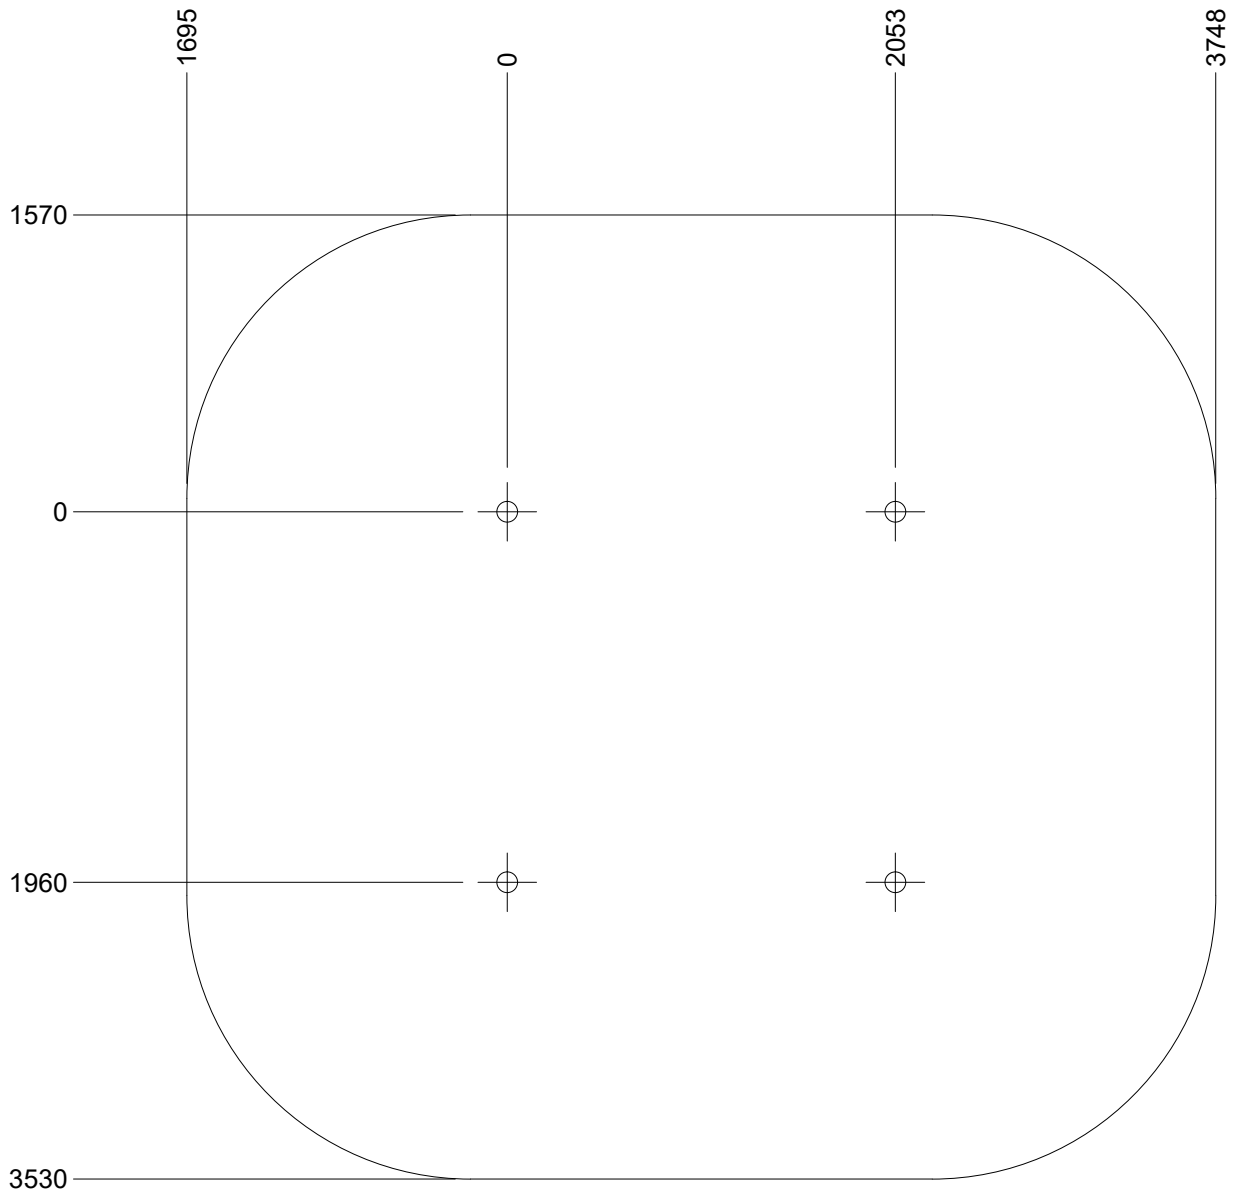

N3210U
N3210