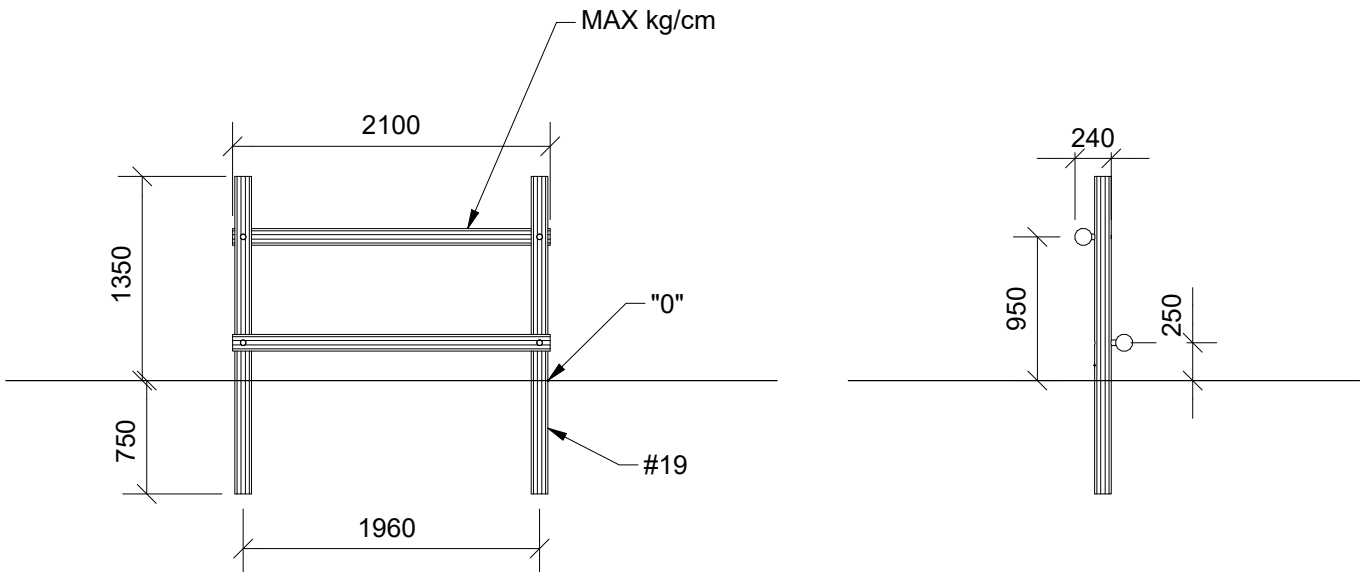

N3114U
N3114

2

1h

15,2 m³

5,1 x 3,4 x 1,3 m

~76 kg

0,076 m³

Ø11 x 210 cm

18,6 kg