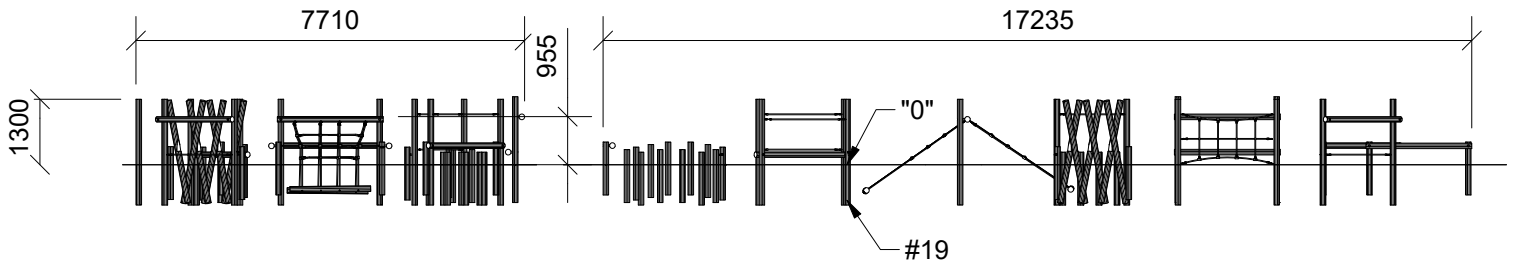

N9022U  
N9022

1/3

2

29h

161 m<sup>2</sup>

20,5 x 11 x 1,3 m

~852 kg

~1,82 m<sup>3</sup>

~56 kg

~0,23 m<sup>3</sup>

Ø11 x 105 cm

9,3 kg

Parts List		
QTY	PART NO	DESCRIP.
6	RS10038	Ø100-120-1050mm

Parts List		
QTY	PART NO	DESCRIP.
2	LE15901	3x16, PH
1	LE15910	Name tag
6	RS10038	Ø100-120-1050mm

N3230U  
N3230

1/5

Parts List		
QTY	PART NO	DESCRIP.
2	RS10038	Ø100-120-1050mm
6	RS10039	Ø100-120-2100mm

N3230U  
N3230

Parts List		
QTY	PART NO	DESCRIP.
2	LE15901	3x16, PH
1	LE15910	Name tag
2	RS10038	Ø100-120-1050mm
6	RS10039	Ø100-120-2100mm

0,076 m<sup>3</sup>

Ø11 x 210 cm

18,6 kg

Parts List

QTY	PART NO	DESCRIP.
1	RS10034	Ø100-120-2100mm
2	RS10035	Ø100-120-1050mm

Parts List

QTY	PART NO	DESCRIP.
4	L1101	M16 sleeve nut
2	L1102	M16 Threaded rod
2	L1103	Ø37mm
2	LE15901	3x16, PH
1	LE15910	Name tag
1	LE16320	6x50 Dh
1	LE16599	Sealtite 970 1,5ml
1	RS10034	Ø100-120-2100mm
2	RS10035	Ø100-120-1050mm