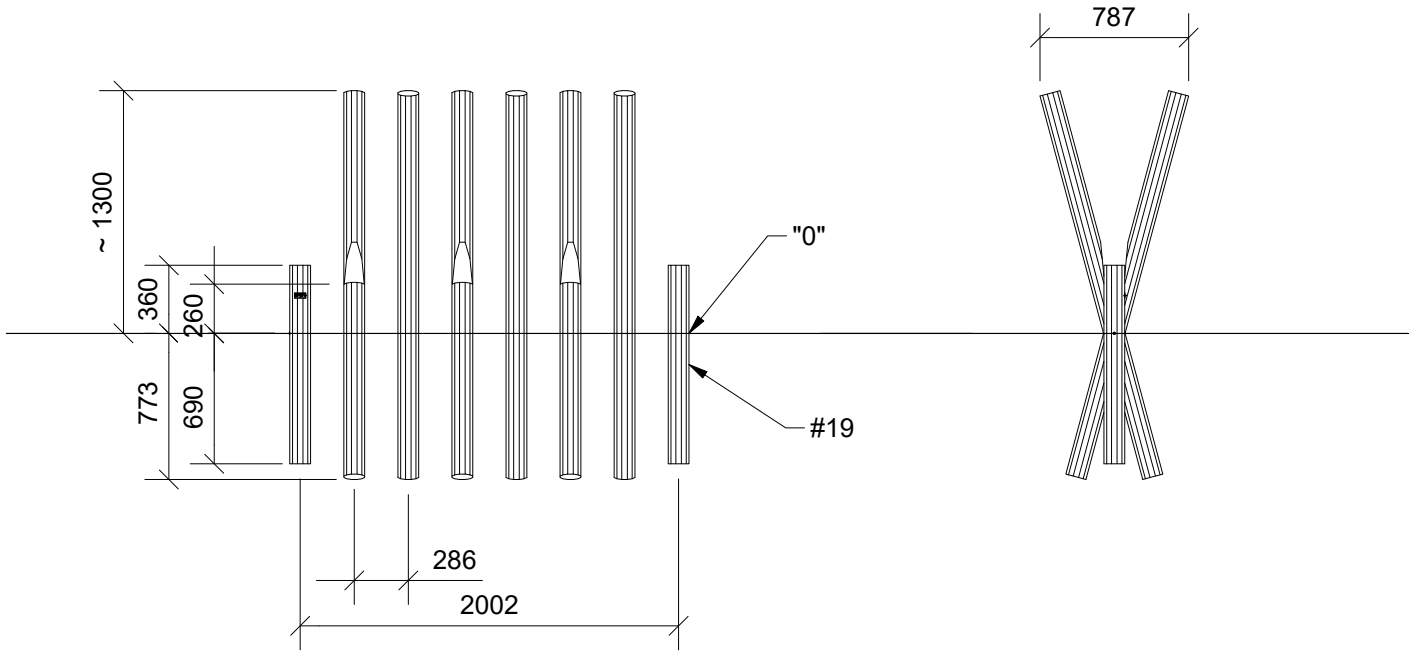

~56 kg

~0,23 m<sup>3</sup>

Ø11 x 105 cm

9,3 kg

Parts List		
QTY	PART NO	DESCRIP.
6	RS10038	Ø100-120-1050mm

Parts List		
QTY	PART NO	DESCRIP.
2	LE15901	3x16, PH
1	LE15910	Name tag
6	RS10038	Ø100-120-1050mm

N3230U  
N3230

1/5

Parts List		
QTY	PART NO	DESCRIP.
2	RS10038	Ø100-120-1050mm
6	RS10039	Ø100-120-2100mm

N3230U  
N3230

Parts List		
QTY	PART NO	DESCRIP.
2	LE15901	3x16, PH
1	LE15910	Name tag
2	RS10038	Ø100-120-1050mm
6	RS10039	Ø100-120-2100mm

0,076 m<sup>3</sup>

Ø11 x 210 cm

18,6 kg

Parts List

QTY	PART NO	DESCRIP.
1	RS10034	Ø100-120-2100mm
2	RS10035	Ø100-120-1050mm

Parts List

QTY	PART NO	DESCRIP.
4	L1101	M16 sleeve nut
2	L1102	M16 Threaded rod
2	L1103	Ø37mm
2	LE15901	3x16, PH
1	LE15910	Name tag
1	LE16320	6x50 Dh
1	LE16599	Sealtite 970 1,5ml
1	RS10034	Ø100-120-2100mm
2	RS10035	Ø100-120-1050mm