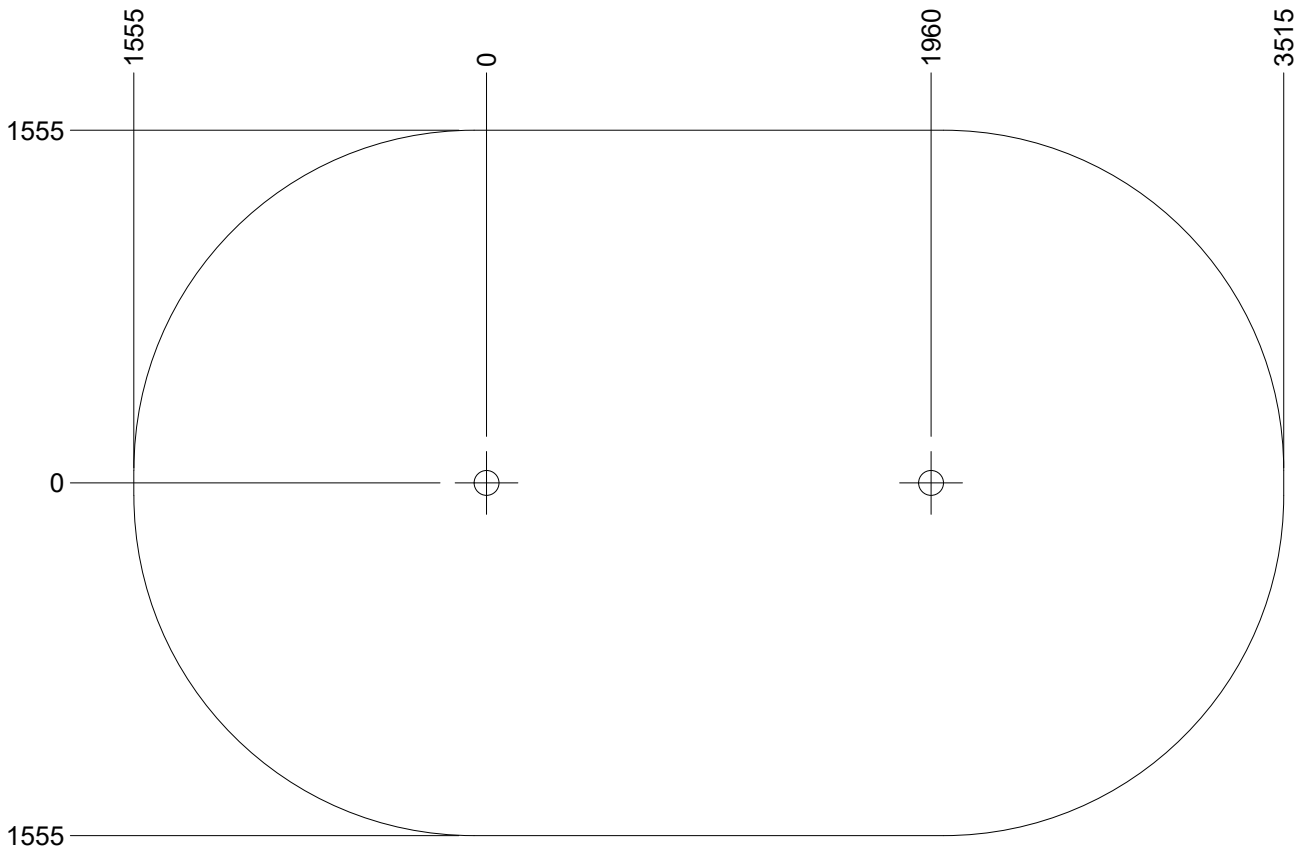

N3119U
N3119