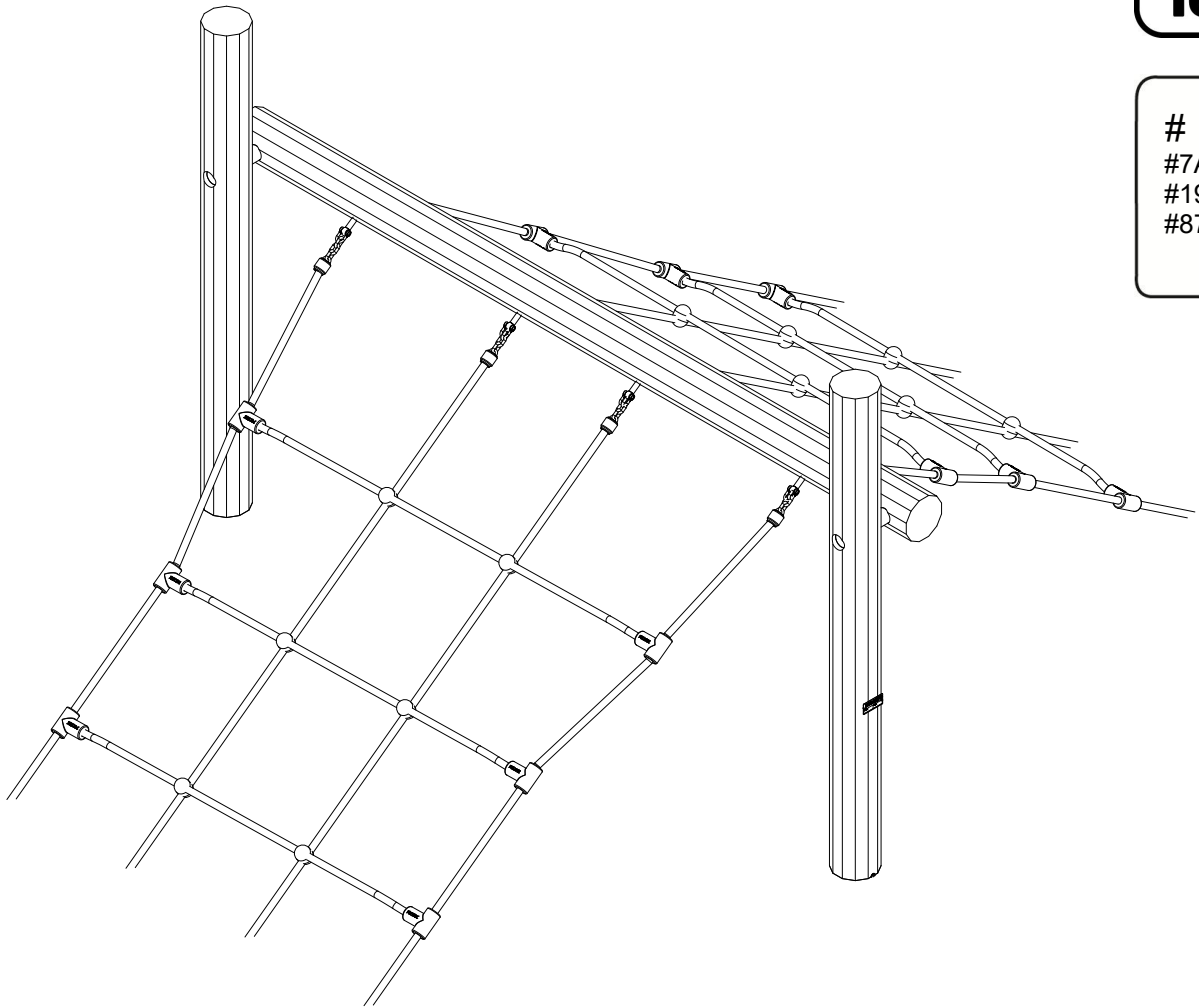

N3117U
N3117

1/5