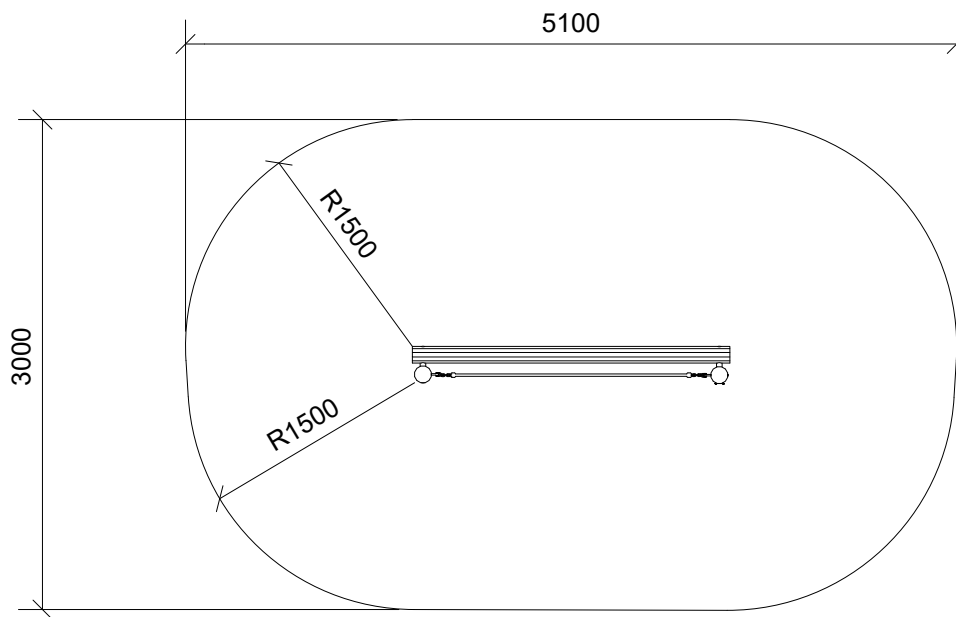

2

1h

13 m³

5,1 x 3 x 1,3 m

~57 kg

0,076 m³

Ø11 x 210 cm

18,6 kg