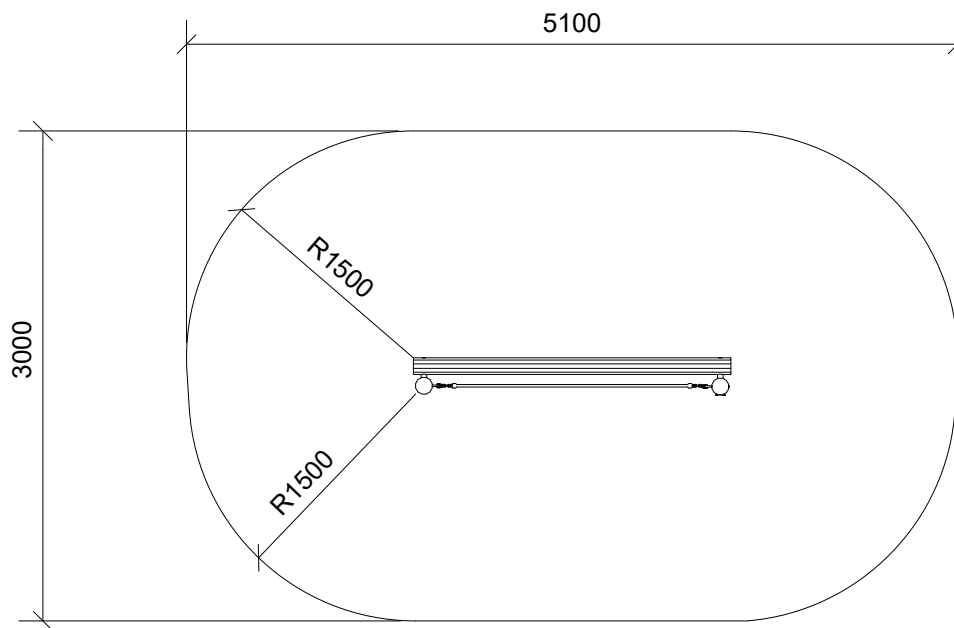

N3110U N3110

2/5

2

2,5h

14,6 m²

5,1 x 3 x 1,3 m

~57 kg

0,076 m³

Ø11 x 210 cm

18,6 kg