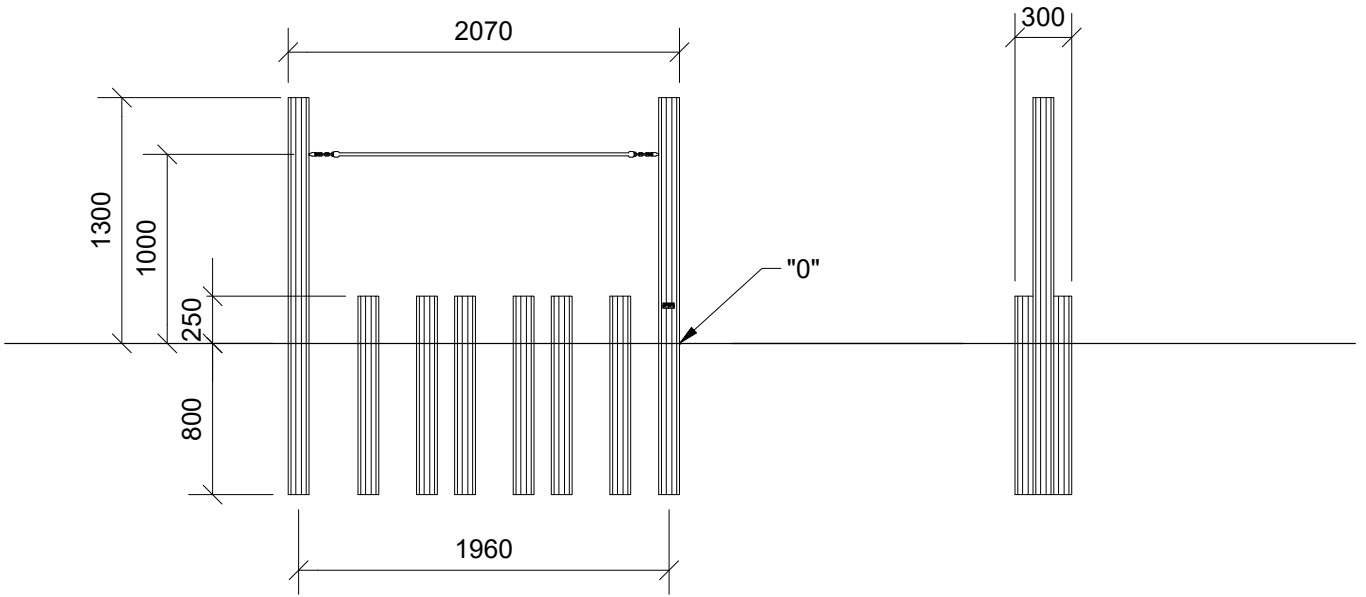

Ø11 x 210 cm

18,6 kg

Parts List		
QTY	PART NO	DESCRIP.
2	D20053	Ø100-120-2100mm
6	RS10038	Ø100-120-1050mm
1	TV00015	Taifun

N3118U  
N3118

Parts List		
QTY	PART NO	DESCRIP.
2	D20053	Ø100-120-2100mm
2	LE13100	Shackle
2	LE15901	3x16, PH
1	LE15910	Name tag
1	LE16320	6x50 Dh
2	LE16502	Spacer 6mm
1	LE16599	Sealtite 970 1,5ml
6	RS10038	Ø100-120-1050mm
1	TV00015	Taifun