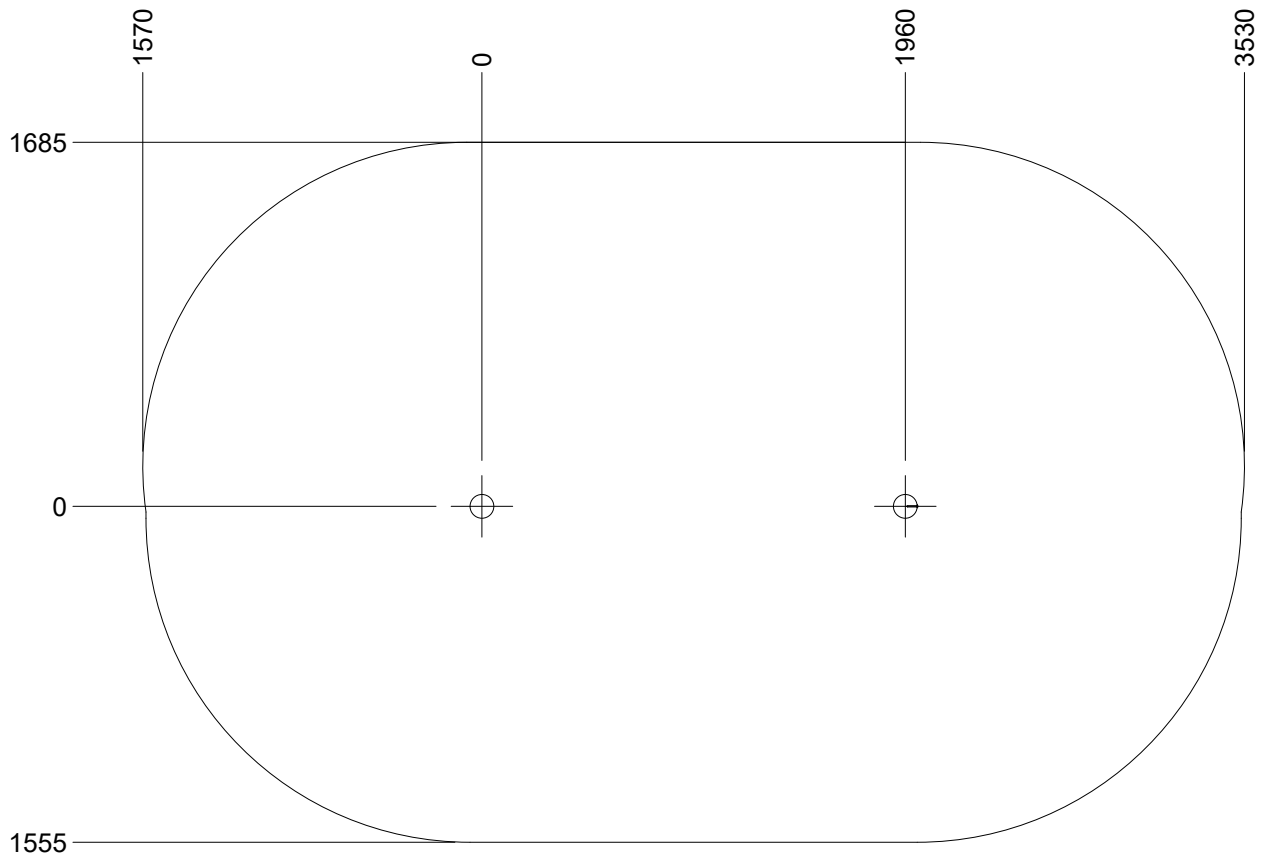

N9022U  
N9022

1/3

2

29h

161 m<sup>2</sup>

20,5 x 11 x 1,3 m

~852 kg

~1,82 m<sup>3</sup>

~56 kg

~0,23 m<sup>3</sup>

Ø11 x 105 cm

9,3 kg

Parts List		
QTY	PART NO	DESCRIP.
6	RS10038	Ø100-120-1050mm

Parts List		
QTY	PART NO	DESCRIP.
2	LE15901	3x16, PH
1	LE15910	Name tag
6	RS10038	Ø100-120-1050mm

N3230U  
N3230

0,076 m<sup>3</sup>

Ø11 x 210 cm

18,6 kg

Parts List

QTY	PART NO	DESCRIP.
1	RS10034	Ø100-120-2100mm
2	RS10035	Ø100-120-1050mm

Parts List

QTY	PART NO	DESCRIP.
4	L1101	M16 sleeve nut
2	L1102	M16 Threaded rod
2	L1103	Ø37mm
2	LE15901	3x16, PH
1	LE15910	Name tag
1	LE16320	6x50 Dh
1	LE16599	Sealtite 970 1,5ml
1	RS10034	Ø100-120-2100mm
2	RS10035	Ø100-120-1050mm