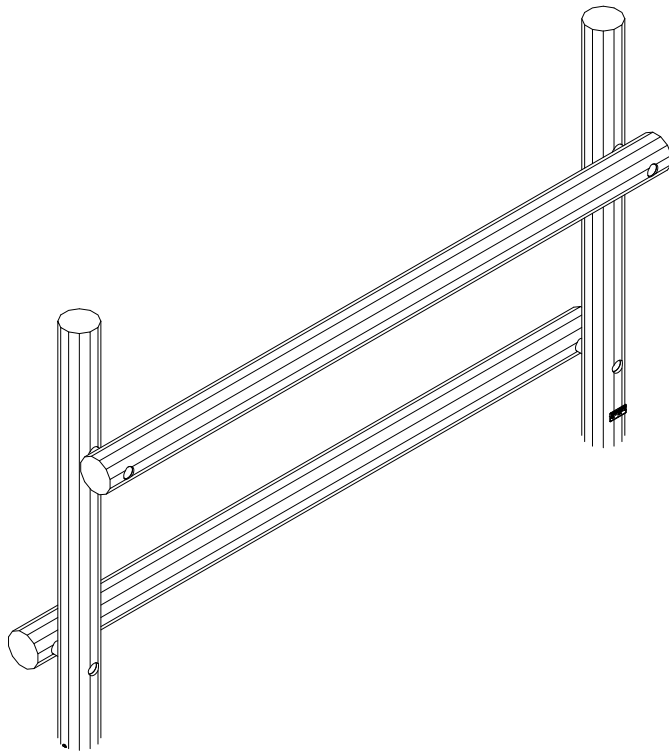

N3114U
N3114

1/5