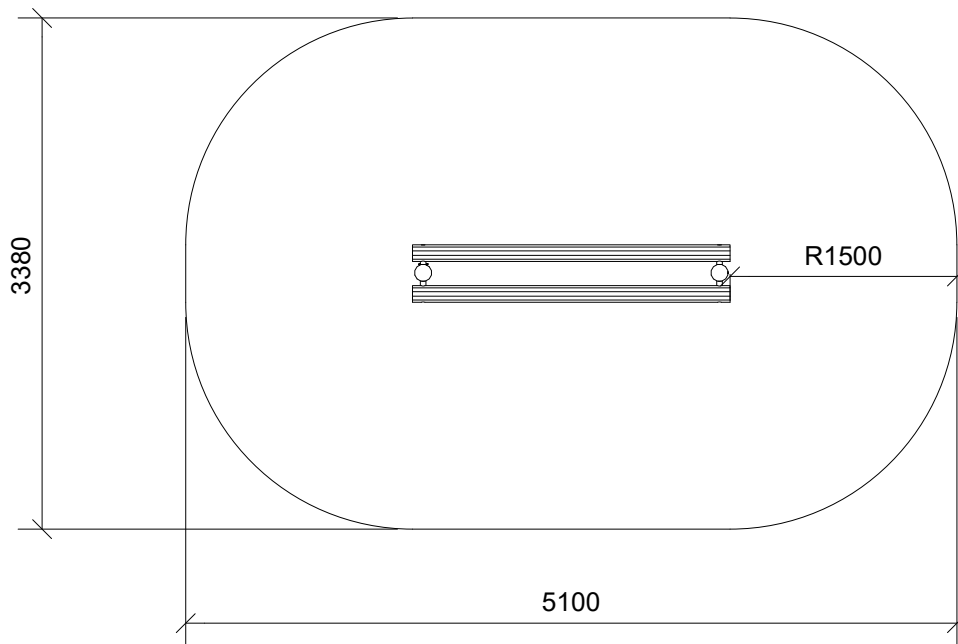

N3114U
N3114

2

1h

15,2 m³

5,1 x 3,4 x 1,3 m

~76 kg

0,076 m³

Ø11 x 210 cm

18,6 kg