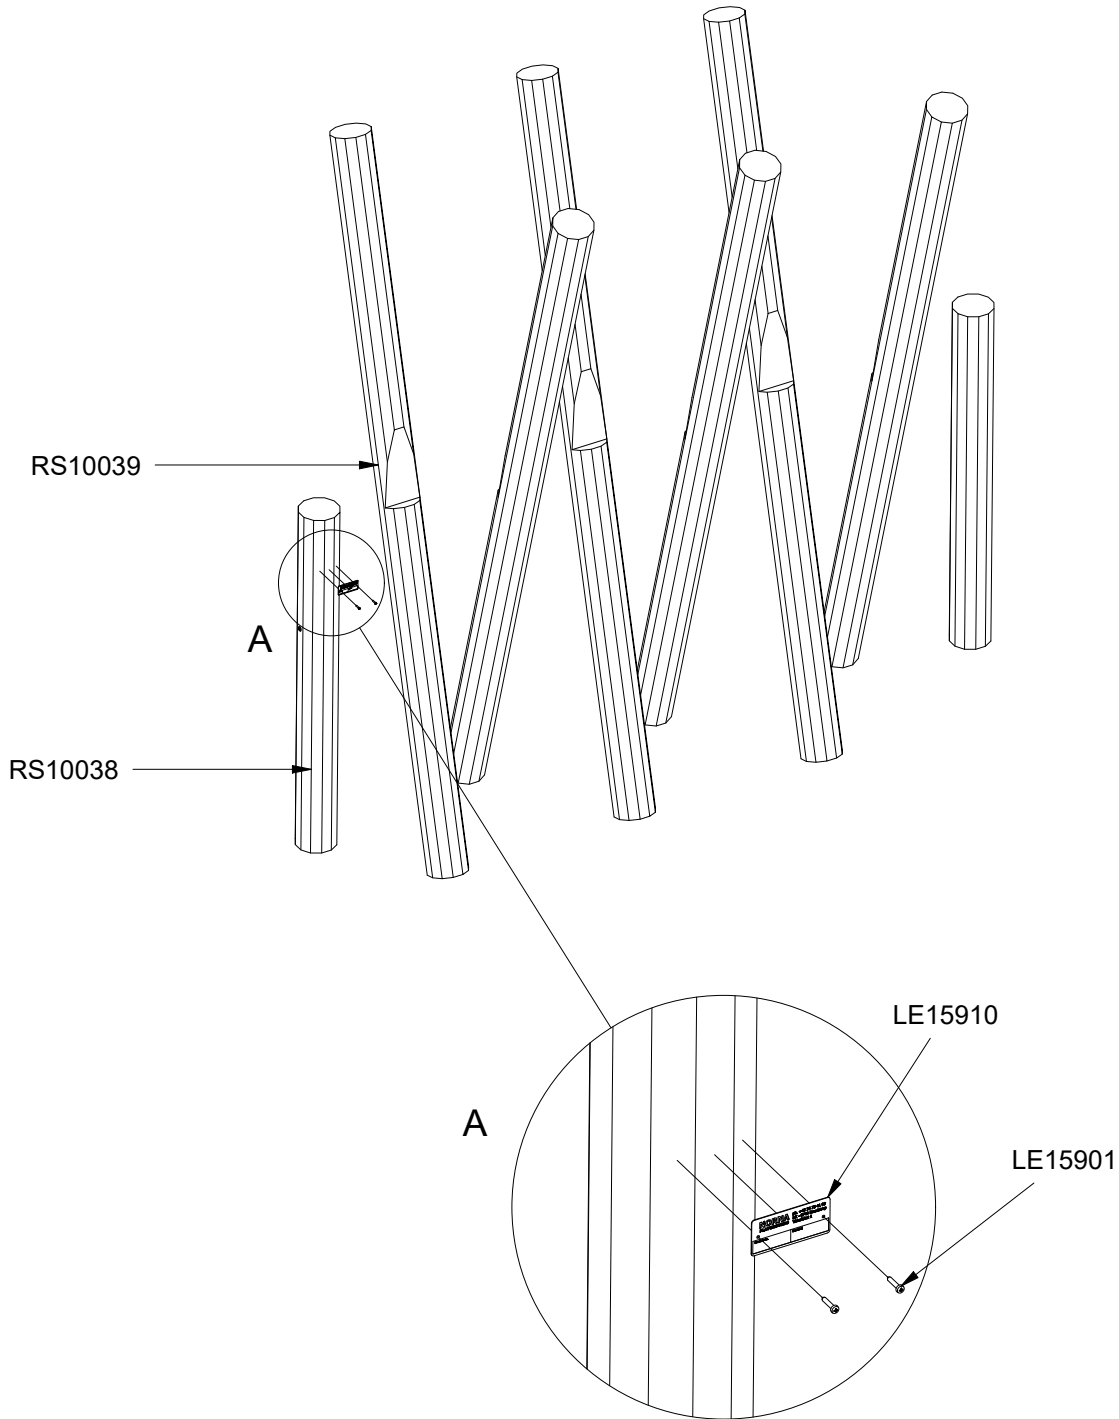

Parts List

QTY	PART NO
1	N3110U
1	N3112U
1	N3114U
1	N3116U
1	N3117U
1	N3118U
1	N3119U
1	N3210U
2	N3222U
1	N3230U
2	N3240U

N3240U  
N3240

1/5

2

2h

14,8 m<sup>2</sup>

5,1 x 3,3 x 0,45 m

~56 kg

~0,23 m<sup>3</sup>

Ø11 x 105 cm

9,3 kg

Parts List		
QTY	PART NO	DESCRIP.
6	RS10038	Ø100-120-1050mm

Parts List		
QTY	PART NO	DESCRIP.
2	LE15901	3x16, PH
1	LE15910	Name tag
6	RS10038	Ø100-120-1050mm

N3230U  
N3230

1/5

Parts List		
QTY	PART NO	DESCRIP.
2	RS10038	Ø100-120-1050mm
6	RS10039	Ø100-120-2100mm

N3230U  
N3230

Parts List		
QTY	PART NO	DESCRIP.
2	LE15901	3x16, PH
1	LE15910	Name tag
2	RS10038	Ø100-120-1050mm
6	RS10039	Ø100-120-2100mm

0,076 m<sup>3</sup>

Ø11 x 210 cm

18,6 kg

Parts List

QTY	PART NO	DESCRIP.
1	RS10034	Ø100-120-2100mm
2	RS10035	Ø100-120-1050mm

Parts List

QTY	PART NO	DESCRIP.
4	L1101	M16 sleeve nut
2	L1102	M16 Threaded rod
2	L1103	Ø37mm
2	LE15901	3x16, PH
1	LE15910	Name tag
1	LE16320	6x50 Dh
1	LE16599	Sealtite 970 1,5ml
1	RS10034	Ø100-120-2100mm
2	RS10035	Ø100-120-1050mm