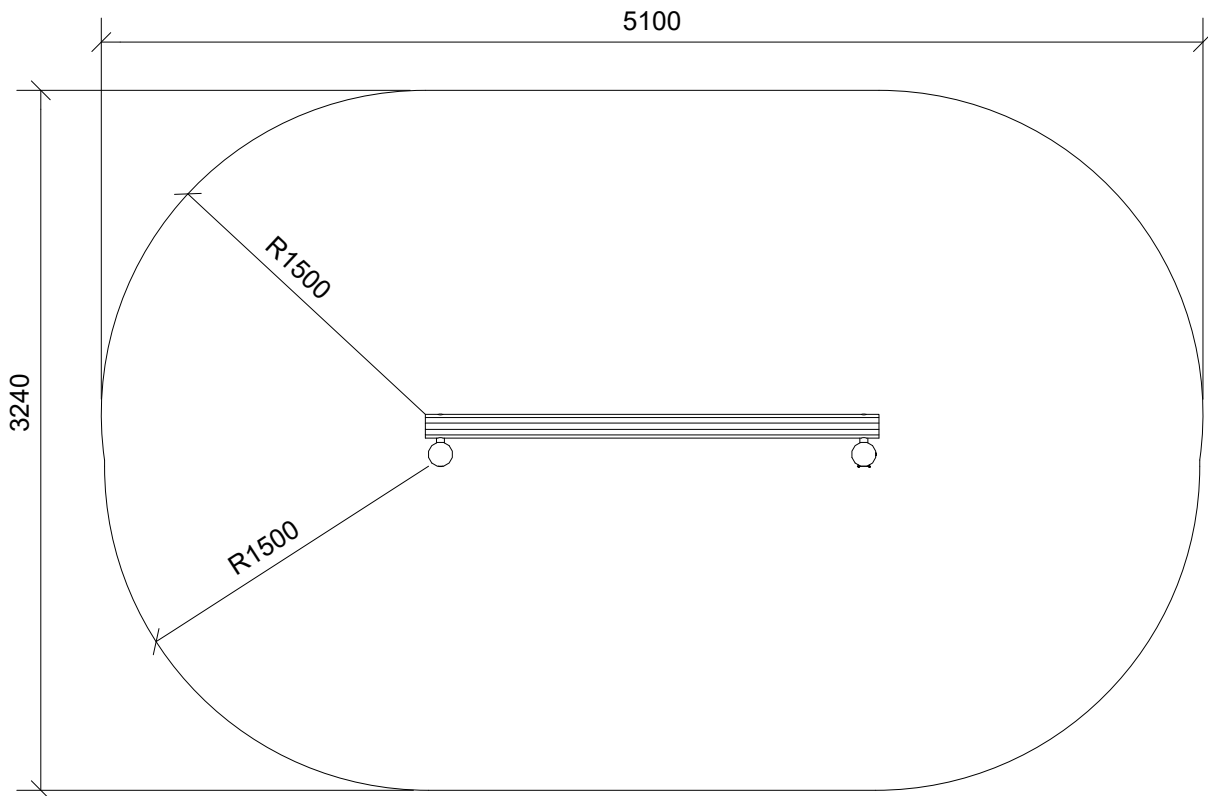

N3222U
N3222

2

2,5h

14,5 m²

5,1 x 3,2 x 0,5 m

~38 kg

0,076 m³

Ø11 x 210 cm

18,6 kg