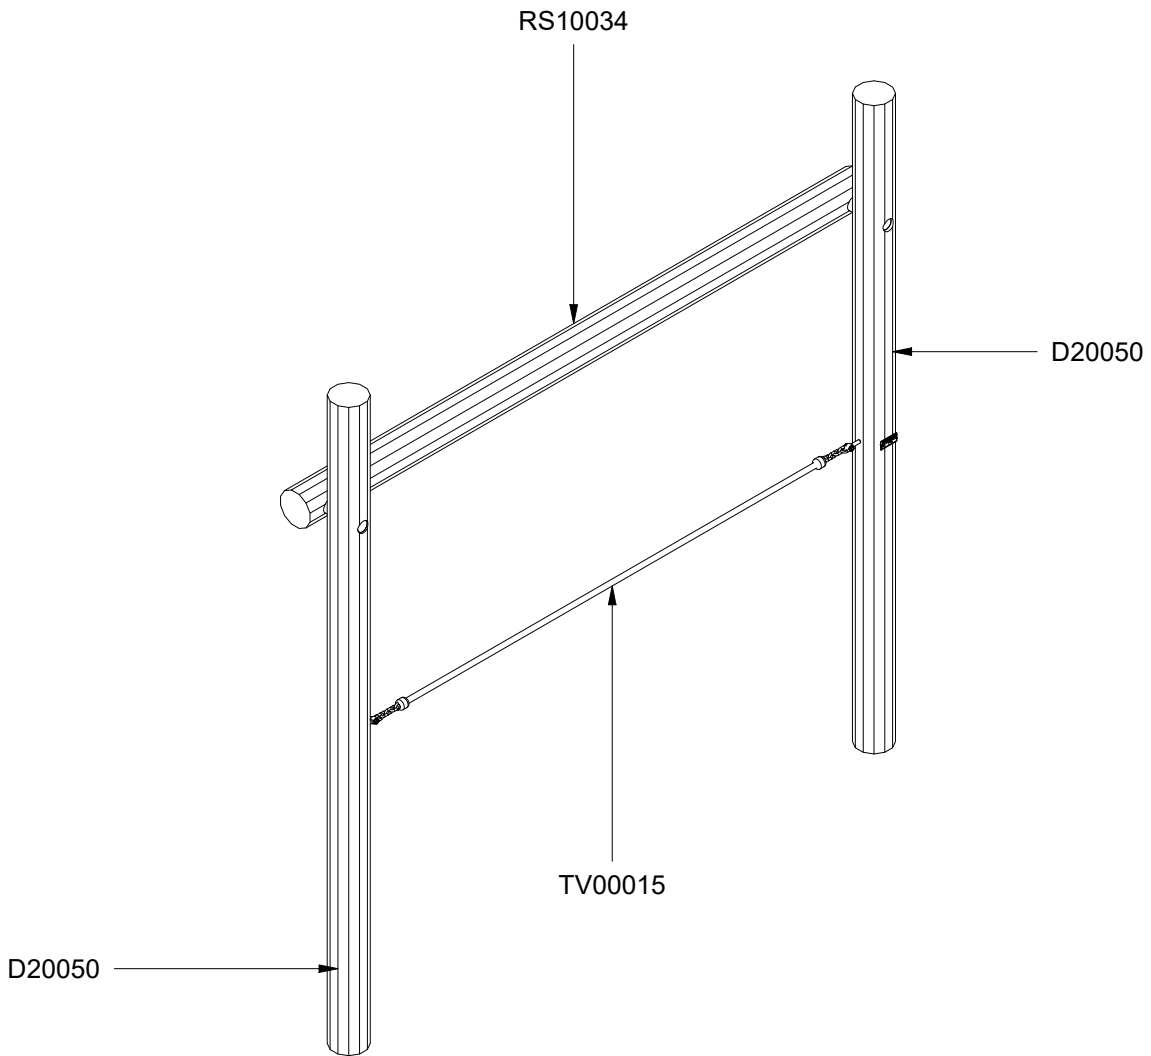

# N3110U N3110

2/5

2

2,5h

14,6 m<sup>2</sup>

5,1 x 3 x 1,3 m

~57 kg

0,076 m<sup>3</sup>

Ø11 x 210 cm

18,6 kg

Parts List		
QTY	PART NO	DESCRIP.
2	D20050	Ø100-120-2100mm
1	RS10034	Ø100-120-2100mm
1	TV00015	Taifun

Parts List

QTY	PART NO	DESCRIP.
2	D20050	Ø100-120-2100mm
4	L1101	M16 sleeve nut
2	L1102	M16 Threaded rod
2	L1103	Ø37mm
2	LE13100	Shackle
2	LE15901	3x16, PH
1	LE15910	Name tag
2	LE16502	Spacer 6mm
1	LE16599	Sealtite 970 1,5ml
1	RS10034	Ø100-120-2100mm
1	TV00015	Taifun