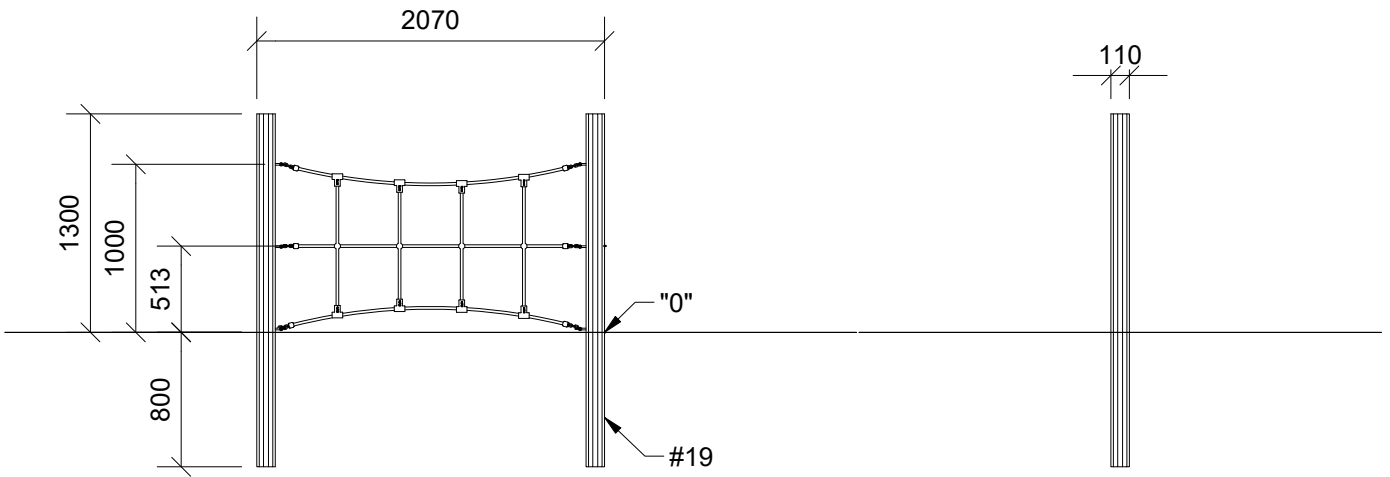

N3119U
N3119