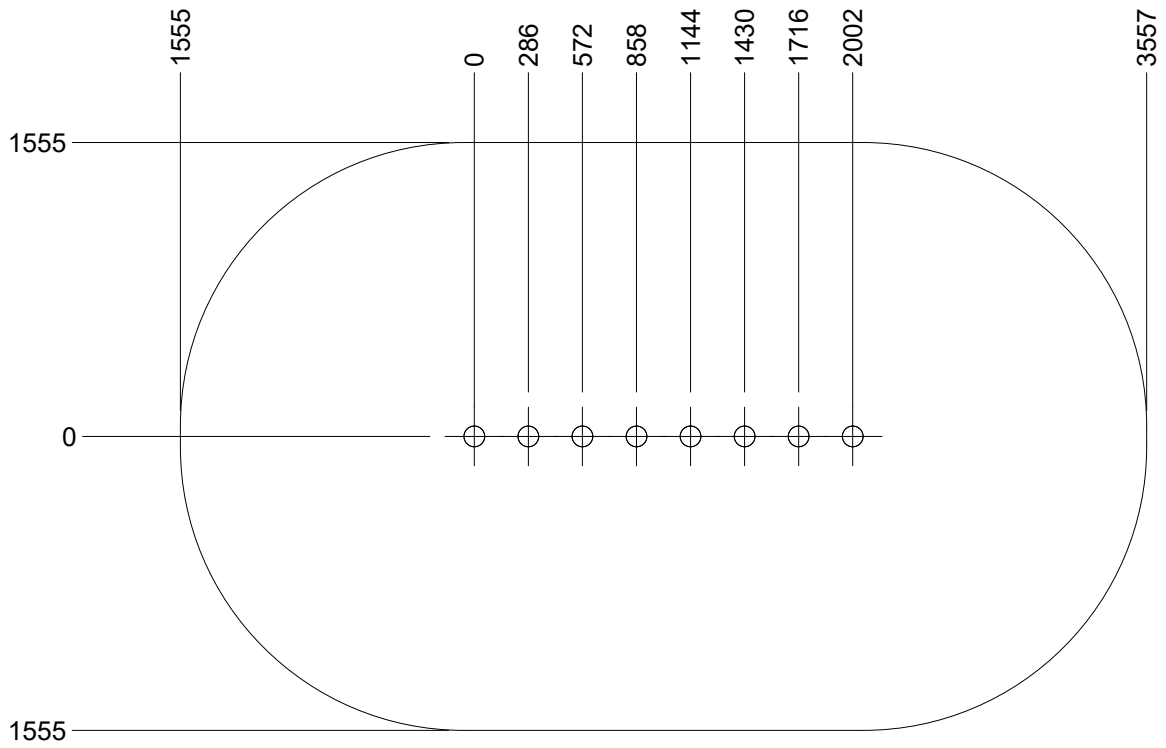

N9022U  
N9022

1/3

2

29h

161 m<sup>2</sup>

20,5 x 11 x 1,3 m

~852 kg

~1,82 m<sup>3</sup>

~56 kg

~0,23 m<sup>3</sup>

Ø11 x 105 cm

9,3 kg

Parts List		
QTY	PART NO	DESCRIP.
6	RS10038	Ø100-120-1050mm

Parts List		
QTY	PART NO	DESCRIP.
2	LE15901	3x16, PH
1	LE15910	Name tag
6	RS10038	Ø100-120-1050mm

N3230U  
N3230

1/5

Parts List		
QTY	PART NO	DESCRIP.
2	RS10038	Ø100-120-1050mm
6	RS10039	Ø100-120-2100mm

N3230U  
N3230

Parts List		
QTY	PART NO	DESCRIP.
2	LE15901	3x16, PH
1	LE15910	Name tag
2	RS10038	Ø100-120-1050mm
6	RS10039	Ø100-120-2100mm

0,076 m<sup>3</sup>

Ø11 x 210 cm

18,6 kg

Parts List

QTY	PART NO	DESCRIP.
1	RS10034	Ø100-120-2100mm
2	RS10035	Ø100-120-1050mm

Parts List

QTY	PART NO	DESCRIP.
4	L1101	M16 sleeve nut
2	L1102	M16 Threaded rod
2	L1103	Ø37mm
2	LE15901	3x16, PH
1	LE15910	Name tag
1	LE16320	6x50 Dh
1	LE16599	Sealtite 970 1,5ml
1	RS10034	Ø100-120-2100mm
2	RS10035	Ø100-120-1050mm